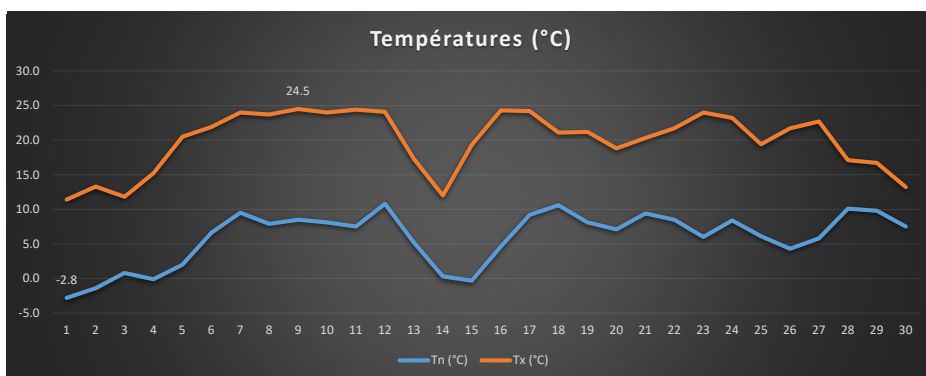

Date	Tn	Tx	Tm	Amplit.	Hum.	Vent max	Vent moy	Pn	Px	Rr
JJ/MM/AA	(°C)	(°C)	(°C)	(°C)	(%)	(km/h)	(km/h)	(hPa)	(hPa)	(mm)
01/04/20	-2.8	11.4	3.7	14.2	56	16.6	2.3	1017	1026	0.00
02/04/20	-1.4	13.3	5.5	14.7	56	15.5	2.7	1013	1017	0.00
03/04/20	0.8	11.8	6.0	11.0	75	16.2	3.2	1015	1022	0.00
04/04/20	-0.1	15.2	7.1	15.3	66	14.8	2.8	1022	1026	0.00
05/04/20	2.0	20.5	10.7	18.5	57	14.4	2.8	1019	1024	0.00
06/04/20	6.6	21.9	13.6	15.3	49	22.3	4.0	1019	1027	0.00
07/04/20	9.5	24.0	15.2	14.5	57	14.0	2.2	1027	1031	0.00
08/04/20	7.9	23.7	15.2	15.8	55	16.2	2.3	1024	1028	0.00
09/04/20	8.5	24.5	15.4	16.0	53	11.2	2.3	1023	1026	0.00
10/04/20	8.1	24.0	15.1	15.9	62	11.2	2.1	1023	1026	0.00
11/04/20	7.5	24.4	15.0	16.9	60	11.9	2.1	1022	1025	0.00
12/04/20	10.8	24.1	15.8	13.3	58	11.9	2.3	1014	1022	0.00
13/04/20	5.2	17.3	11.3	12.1	65	18.0	3.4	1015	1024	0.00
14/04/20	0.3	12.0	5.7	11.7	58	14.4	2.2	1023	1027	0.00
15/04/20	-0.3	19.3	8.9	19.6	53	19.1	3.3	1020	1026	0.00
16/04/20	4.6	24.3	13.7	19.7	54	11.9	2.6	1016	1021	0.00
17/04/20	9.2	24.2	15.9	15.0	65	12.6	2.5	1014	1018	0.00
18/04/20	10.6	21.1	15.8	10.5	72	13.3	2.9	1015	1018	0.00
19/04/20	8.1	21.2	14.2	13.1	78	16.9	2.6	1014	1018	0.00
20/04/20	7.1	18.8	13.5	11.7	50	24.8	5.8	1012	1016	0.00
21/04/20	9.4	20.3	14.4	10.9	39	23.4	7.9	1012	1015	0.00
22/04/20	8.5	21.7	14.8	13.2	42	20.5	4.7	1015	1019	0.00
23/04/20	6.0	24.0	14.2	18.0	53	11.9	2.5	1017	1021	0.00
24/04/20	8.4	23.2	15.2	14.8	54	16.2	3.1	1013	1018	0.00
25/04/20	6.1	19.4	12.5	13.3	59	12.2	2.2	1011	1015	0.00
26/04/20	4.3	21.7	12.5	17.4	60	13.7	1.9	1010	1013	0.00
27/04/20	5.8	22.7	14.0	16.9	61	12.6	3.3	1008	1012	0.00
28/04/20	10.1	17.1	13.0	7.0	85	18.0	3.4	1006	1009	5.59
29/04/20	9.8	16.7	12.4	6.9	82	18.7	5.2	1008	1011	1.50
30/04/20	7.5	13.2	10.3	5.7	91	18.0	4.9	1004	1009	13.49
Moy - Cumul	5.9	19.9	12.4	14.0	61	15.7	3.2	1016	1020	20.58