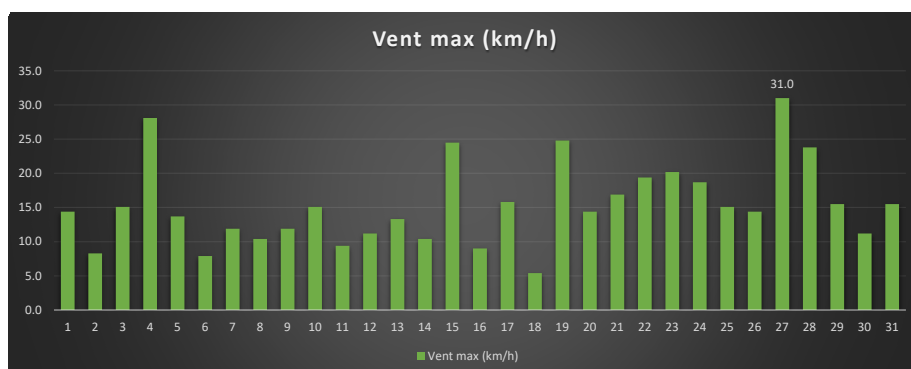

Date	Tn	Tx	Tm	Amplit.	Hum.	Vent max	Vent moy	Pn	Px	Rr
JJ/MM/AA	(°C)	(°C)	(°C)	(°C)	(%)	(km/h)	(km/h)	(hPa)	(hPa)	(mm)
01/12/20	0.2	5.9	3.1	56.0	99	14.4	3.1	1017	1022	2.31
02/12/20	1.0	3.5	1.8	56.0	99	8.3	1.1	1015	1020	0.20
03/12/20	1.0	4.2	2.7	75.0	98	15.1	3.6	990	1015	2.79
04/12/20	1.0	6.3	4.2	66.0	98	28.1	4.0	987	994	8.20
05/12/20	-0.4	5.2	2.2	57.0	96	13.7	1.3	994	1005	0.00
06/12/20	-0.4	4.0	1.5	49.0	99	7.9	1.0	1003	1005	0.20
07/12/20	-0.9	3.9	1.8	57.0	97	11.9	2.0	1003	1005	0.00
08/12/20	-1.0	2.0	0.8	55.0	99	10.4	0.7	1004	1011	4.09
09/12/20	-0.6	1.7	0.6	53.0	99	11.9	1.2	1011	1016	0.20
10/12/20	-2.3	2.1	0.2	62.0	96	15.1	1.4	1009	1014	0.00
11/12/20	-2.5	5.8	2.5	60.0	99	9.4	1.5	997	1009	5.11
12/12/20	5.6	8.3	7.1	58.0	99	11.2	2.4	996	1011	11.71
13/12/20	2.8	6.8	5.1	65.0	98	13.3	2.1	1011	1018	0.20
14/12/20	3.2	9.1	6.1	58.0	91	10.4	1.0	1013	1016	0.30
15/12/20	4.9	10.0	7.9	53.0	99	24.5	2.3	1013	1020	10.90
16/12/20	5.3	10.0	7.7	54.0	99	9.0	0.9	1019	1021	0.51
17/12/20	5.8	9.7	8.0	65.0	96	15.8	3.1	1020	1029	1.30
18/12/20	-0.6	7.6	3.5	72.0	99	5.4	0.9	1023	1029	0.30
19/12/20	4.5	12.6	9.0	78.0	92	24.8	2.8	1020	1023	0.20
20/12/20	5.7	10.2	8.4	50.0	98	14.4	2.5	1022	1028	0.30
21/12/20	6.1	10.5	7.5	39.0	98	16.9	3.9	1019	1028	11.61
22/12/20	10.5	13.1	12.1	42.0	99	19.4	6.9	1019	1023	15.01
23/12/20	8.5	12.9	11.4	53.0	98	20.2	5.1	1015	1022	32.21
24/12/20	1.9	8.5	5.2	54.0	96	18.7	3.9	1012	1022	10.90
25/12/20	-1.0	4.2	1.7	59.0	93	15.1	1.3	1022	1030	0.30
26/12/20	-1.0	2.1	0.7	60.0	96	14.4	4.5	1020	1031	0.00
27/12/20	0.8	3.4	2.0	61.0	94	31.0	10.4	984	1020	11.71
28/12/20	-0.1	3.7	2.1	85.0	98	23.8	3.6	982	985	3.81
29/12/20	0.8	3.6	2.3	82.0	98	15.5	3.7	983	1002	5.11
30/12/20	1.9	4.1	2.7	91.0	99	11.2	2.5	1002	1012	2.31
31/12/20	0.9	3.5	1.9	2.6	98	15.5	3.8	1005	1011	4.29
Moy - Cumul	2.0	6.4	4.3	59.0	97	15.4	2.9	1007	1016	146.08