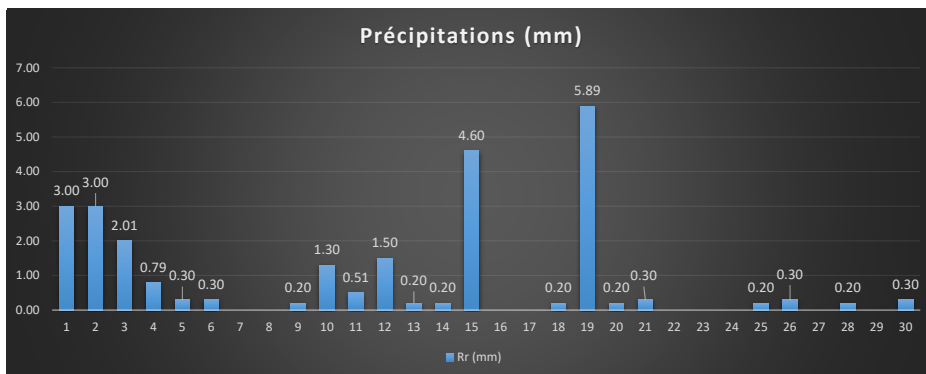

Date	Tn	Tx	Tm	Amplit.	Hum.	Vent max	Vent moy	Pn	Px	Rr
JJ/MM/AA	(°C)	(°C)	(°C)	(°C)	(%)	(km/h)	(km/h)	(hPa)	(hPa)	(mm)
01/09/20	14.1	16.8	15.7	2.7	90	16.6	5.6	1018	1073	3.00
02/09/20	10.7	21.3	17.2	10.6	85	23.0	6.6	1071	1079	3.00
03/09/20	5.1	12.1	8.9	7.0	93	14.4	2.4	1078	1085	2.01
04/09/20	1.3	9.5	3.9	8.2	95	9.4	1.6	1085	1093	0.79
05/09/20	0.2	9.3	3.4	9.1	95	8.6	0.9	1091	1095	0.30
06/09/20	0.1	11.4	4.9	11.3	88	17.3	1.5	1084	1091	0.30
07/09/20	2.0	11.7	5.9	9.7	96	7.2	1.1	1080	1084	0.00
08/09/20	5.0	13.1	8.9	8.1	96	5.4	1.1	1080	1082	0.00
09/09/20	7.5	15.1	10.4	7.6	96	5.8	1.2	1080	1081	0.20
10/09/20	6.0	9.5	8.2	3.5	99	4.0	0.7	1081	1085	1.30
11/09/20	7.8	9.5	9.1	1.7	99	6.5	0.3	1078	1085	0.51
12/09/20	4.1	12.8	8.3	8.7	96	13.3	2.4	1075	1079	1.50
13/09/20	5.3	14.4	9.6	9.1	95	14.0	1.5	1075	1078	0.20
14/09/20	8.4	15.3	11.7	6.9	92	10.4	1.9	1073	1077	0.20
15/09/20	9.3	16.3	12.4	7.0	89	19.8	4.1	1064	1073	4.60
16/09/20	8.4	10.8	9.5	2.4	92	20.9	6.0	1067	1082	0.00
17/09/20	7.0	11.8	9.6	4.8	94	16.2	3.0	1082	1086	0.00
18/09/20	2.8	10.4	6.7	7.6	97	9.4	2.0	1078	1085	0.20
19/09/20	5.8	11.2	8.1	5.4	97	16.9	3.4	1077	1088	5.89
20/09/20	-0.8	6.0	2.0	6.8	98	9.7	2.8	1088	1093	0.20
21/09/20	-1.8	5.5	0.6	7.3	96	5.4	1.5	1001	1093	0.30
22/09/20	0.1	7.0	4.2	6.9	90	8.6	1.9	1029	1033	0.00
23/09/20	4.4	8.8	6.5	4.4	93	9.7	1.4	1030	1032	0.00
24/09/20	2.4	5.9	3.7	3.5	99	10.4	1.4	1022	1031	0.00
25/09/20	1.7	5.7	3.2	4.0	99	6.5	1.1	1020	1023	0.20
26/09/20	-0.8	4.3	1.5	5.1	99	3.6	0.8	1022	1025	0.30
27/09/20	-0.4	2.8	1.1	3.2	99	5.4	0.4	1020	1023	0.00
28/09/20	-0.3	3.3	1.2	3.6	99	13.3	1.9	1020	1023	0.20
29/09/20	-4.3	1.6	-0.5	5.9	95	17.6	4.0	1022	1028	0.00
30/09/20	-5.5	0.5	-2.6	6.0	98	13.3	2.5	1021	1030	0.30
Moy - Cumul	3.5	9.8	6.4	6.3	95	11.4	2.2	1057	1067	25.50