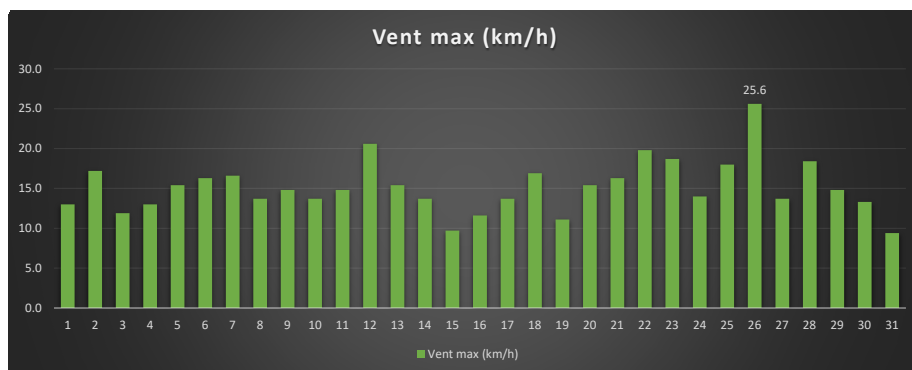

Date	Tn	Tx	Tm	Amplit.	Hum.	Vent max	Vent moy	Pn	Px	Rr
JJ/MM/AA	(°C)	(°C)	(°C)	(°C)	(%)	(km/h)	(km/h)	(hPa)	(hPa)	(mm)
01/08/20	18.5	33.6	25.0	56.0	65	13.0	2.9	1015	1018	1.02
02/08/20	15.4	25.7	20.5	56.0	68	17.2	2.3	1016	1019	0.25
03/08/20	12.7	22.4	16.2	75.0	81	11.9	2.1	1014	1017	12.95
04/08/20	10.0	25.2	16.7	66.0	76	13.0	2.5	1015	1020	0.30
05/08/20	10.6	28.0	19.0	57.0	61	15.4	2.5	1018	1021	0.00
06/08/20	12.3	30.3	21.3	49.0	62	16.3	2.8	1020	1022	0.00
07/08/20	15.5	33.3	24.1	57.0	63	16.6	2.7	1020	1023	0.00
08/08/20	17.7	36.4	26.3	55.0	60	13.7	2.2	1019	1022	0.00
09/08/20	18.7	36.1	26.8	53.0	54	14.8	2.0	1016	1021	0.00
10/08/20	18.3	35.0	26.1	62.0	58	13.7	1.8	1014	1018	0.00
11/08/20	19.4	36.4	27.1	60.0	57	14.8	1.9	1015	1018	0.00
12/08/20	18.9	35.0	25.0	58.0	68	20.6	1.7	1014	1018	1.78
13/08/20	18.0	31.6	23.0	65.0	74	15.4	2.4	1014	1017	0.00
14/08/20	19.0	28.0	22.3	58.0	71	13.7	2.5	1015	1018	0.00
15/08/20	17.7	29.9	22.5	53.0	72	9.7	2.4	1015	1018	0.00
16/08/20	16.4	29.8	21.9	54.0	79	11.6	1.6	1012	1015	3.56
17/08/20	15.9	25.9	19.7	65.0	79	13.7	2.9	1012	1015	6.10
18/08/20	13.9	25.7	18.7	72.0	82	16.9	2.7	1013	1015	0.25
19/08/20	12.9	27.6	19.6	78.0	80	11.1	1.7	1009	1015	0.25
20/08/20	17.0	35.2	24.4	50.0	68	15.4	2.1	1009	1012	0.51
21/08/20	20.1	29.1	24.9	39.0	64	16.3	3.0	1010	1017	0.99
22/08/20	17.5	24.7	20.6	42.0	71	19.8	4.5	1016	1021	0.00
23/08/20	13.7	22.2	18.2	53.0	66	18.7	3.3	1019	1022	0.00
24/08/20	11.8	22.4	16.7	54.0	71	14.0	2.6	1018	1022	0.00
25/08/20	10.8	27.1	18.4	59.0	68	18.0	3.1	1009	1019	0.00
26/08/20	13.3	23.3	19.1	60.0	65	25.6	7.3	1010	1022	0.00
27/08/20	10.4	26.2	17.0	61.0	72	13.7	2.6	1009	1022	0.00
28/08/20	11.3	21.6	17.3	85.0	78	18.4	3.9	1004	1010	5.89
29/08/20	10.2	22.6	15.2	82.0	80	14.8	2.4	1006	1009	0.20
30/08/20	10.7	19.7	14.4	91.0	82	13.3	2.2	1009	1017	0.00
31/08/20	12.3	18.6	14.5	6.3	93	9.4	1.0	1016	1020	2.11
Moy - Cumul	14.9	28.0	20.7	59.1	71	15.2	2.6	1014	1018	36.16