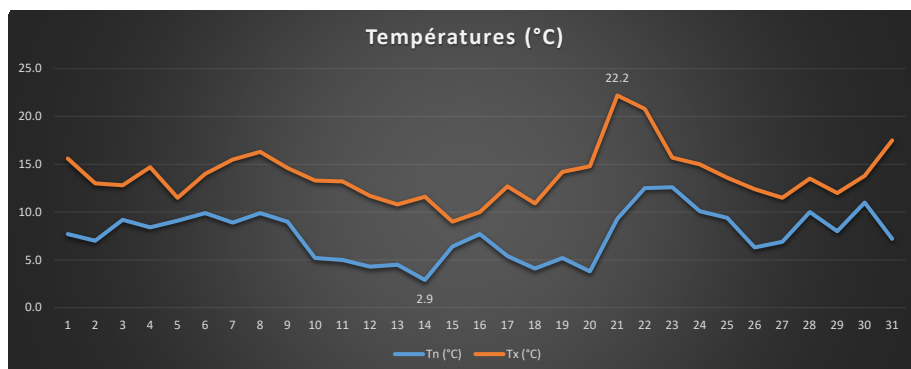

Date	Tn	Tx	Tm	Amplit.	Hum.	Vent max	Vent moy	Pn	Px	Rr
JJ/MM/AA	(°C)	(°C)	(°C)	(°C)	(%)	(km/h)	(km/h)	(hPa)	(hPa)	(mm)
01/10/20	7.7	15.6	11.6	56.0	97	17.6	1.8	1003	1012	3.30
02/10/20	7.0	13.0	10.4	56.0	80	10.4	1.0	989	1003	11.71
03/10/20	9.2	12.8	10.3	75.0	97	19.1	3.3	989	996	11.71
04/10/20	8.4	14.7	10.2	66.0	93	19.1	5.7	989	1002	12.70
05/10/20	9.1	11.5	10.2	57.0	97	19.4	5.1	1002	1007	19.30
06/10/20	9.9	14.0	11.5	49.0	96	20.5	6.5	1005	1009	8.89
07/10/20	8.9	15.5	11.3	57.0	94	17.3	4.8	1008	1022	2.31
08/10/20	9.9	16.3	12.9	55.0	94	18.0	5.6	1020	1023	0.51
09/10/20	9.0	14.6	12.9	53.0	97	18.0	3.9	1020	1022	10.11
10/10/20	5.2	13.3	9.2	62.0	90	13.0	1.8	1021	1025	0.79
11/10/20	5.0	13.2	8.3	60.0	90	9.4	1.7	1021	1023	0.79
12/10/20	4.3	11.7	7.6	58.0	96	12.2	2.9	1019	1024	0.20
13/10/20	4.5	10.8	7.5	65.0	94	9.4	0.8	1012	1019	0.00
14/10/20	2.9	11.6	7.6	58.0	89	11.5	1.4	1014	1017	0.00
15/10/20	6.4	9.0	7.8	53.0	95	12.2	2.0	1016	1020	0.99
16/10/20	7.7	10.0	8.7	54.0	93	8.6	1.2	1020	1022	0.00
17/10/20	5.4	12.7	7.8	65.0	90	8.6	0.7	1020	1023	0.00
18/10/20	4.1	10.9	7.0	72.0	94	8.3	1.3	1022	1025	0.00
19/10/20	5.2	14.2	8.6	78.0	89	9.0	1.2	1018	1025	0.00
20/10/20	3.8	14.8	9.4	50.0	96	8.6	0.9	1011	1017	0.00
21/10/20	9.3	22.2	15.1	39.0	78	25.6	4.3	1008	1014	0.99
22/10/20	12.5	20.8	16.2	42.0	85	16.2	3.7	1014	1017	1.60
23/10/20	12.6	15.7	13.9	53.0	98	11.2	2.5	1013	1017	5.59
24/10/20	10.1	15.0	12.8	54.0	91	18.0	5.1	1014	1019	0.00
25/10/20	9.4	13.6	11.2	59.0	92	13.3	2.9	1005	1014	9.70
26/10/20	6.3	12.4	9.1	60.0	92	18.0	3.6	1004	1009	1.19
27/10/20	6.9	11.5	9.5	61.0	89	21.2	5.4	1008	1012	0.51
28/10/20	10.0	13.5	11.6	85.0	88	21.2	6.1	1009	1015	5.11
29/10/20	8.0	12.0	10.4	82.0	96	23.0	4.9	1014	1023	7.90
30/10/20	11.0	13.8	12.4	91.0	95	17.3	3.9	1022	1028	1.30
31/10/20	7.2	17.5	12.1	10.3	88	14.4	2.2	1019	1027	0.00
Moy - Cumul	7.6	13.8	10.5	59.2	92	15.1	3.2	1011	1017	117.20