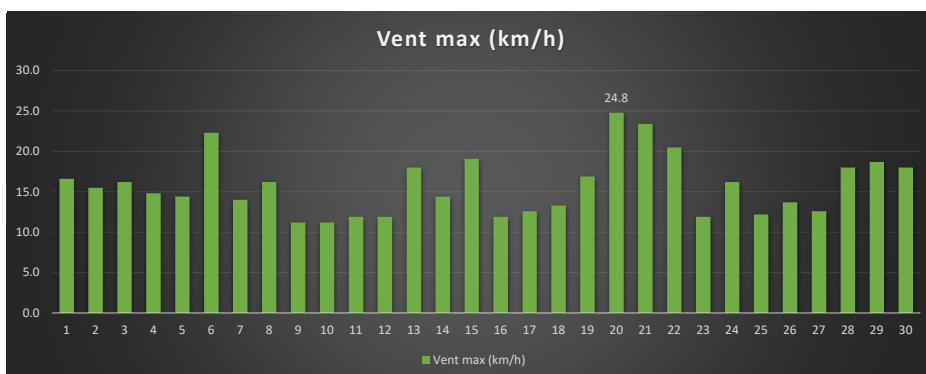

Date	Tn	Tx	Tm	Amplit.	Hum.	Vent max	Vent moy	Pn	Px	Rr
JJ/MM/AA	(°C)	(°C)	(°C)	(°C)	(%)	(km/h)	(km/h)	(hPa)	(hPa)	(mm)
01/04/20	-2.8	11.4	3.7	14.2	56	16.6	2.3	1017	1026	0.00
02/04/20	-1.4	13.3	5.5	14.7	56	15.5	2.7	1013	1017	0.00
03/04/20	0.8	11.8	6.0	11.0	75	16.2	3.2	1015	1022	0.00
04/04/20	-0.1	15.2	7.1	15.3	66	14.8	2.8	1022	1026	0.00
05/04/20	2.0	20.5	10.7	18.5	57	14.4	2.8	1019	1024	0.00
06/04/20	6.6	21.9	13.6	15.3	49	22.3	4.0	1019	1027	0.00
07/04/20	9.5	24.0	15.2	14.5	57	14.0	2.2	1027	1031	0.00
08/04/20	7.9	23.7	15.2	15.8	55	16.2	2.3	1024	1028	0.00
09/04/20	8.5	24.5	15.4	16.0	53	11.2	2.3	1023	1026	0.00
10/04/20	8.1	24.0	15.1	15.9	62	11.2	2.1	1023	1026	0.00
11/04/20	7.5	24.4	15.0	16.9	60	11.9	2.1	1022	1025	0.00
12/04/20	10.8	24.1	15.8	13.3	58	11.9	2.3	1014	1022	0.00
13/04/20	5.2	17.3	11.3	12.1	65	18.0	3.4	1015	1024	0.00
14/04/20	0.3	12.0	5.7	11.7	58	14.4	2.2	1023	1027	0.00
15/04/20	-0.3	19.3	8.9	19.6	53	19.1	3.3	1020	1026	0.00
16/04/20	4.6	24.3	13.7	19.7	54	11.9	2.6	1016	1021	0.00
17/04/20	9.2	24.2	15.9	15.0	65	12.6	2.5	1014	1018	0.00
18/04/20	10.6	21.1	15.8	10.5	72	13.3	2.9	1015	1018	0.00
19/04/20	8.1	21.2	14.2	13.1	78	16.9	2.6	1014	1018	0.00
20/04/20	7.1	18.8	13.5	11.7	50	24.8	5.8	1012	1016	0.00
21/04/20	9.4	20.3	14.4	10.9	39	23.4	7.9	1012	1015	0.00
22/04/20	8.5	21.7	14.8	13.2	42	20.5	4.7	1015	1019	0.00
23/04/20	6.0	24.0	14.2	18.0	53	11.9	2.5	1017	1021	0.00
24/04/20	8.4	23.2	15.2	14.8	54	16.2	3.1	1013	1018	0.00
25/04/20	6.1	19.4	12.5	13.3	59	12.2	2.2	1011	1015	0.00
26/04/20	4.3	21.7	12.5	17.4	60	13.7	1.9	1010	1013	0.00
27/04/20	5.8	22.7	14.0	16.9	61	12.6	3.3	1008	1012	0.00
28/04/20	10.1	17.1	13.0	7.0	85	18.0	3.4	1006	1009	5.59
29/04/20	9.8	16.7	12.4	6.9	82	18.7	5.2	1008	1011	1.50
30/04/20	7.5	13.2	10.3	5.7	91	18.0	4.9	1004	1009	13.49
Moy - Cumul	5.9	19.9	12.4	14.0	61	15.7	3.2	1016	1020	20.58