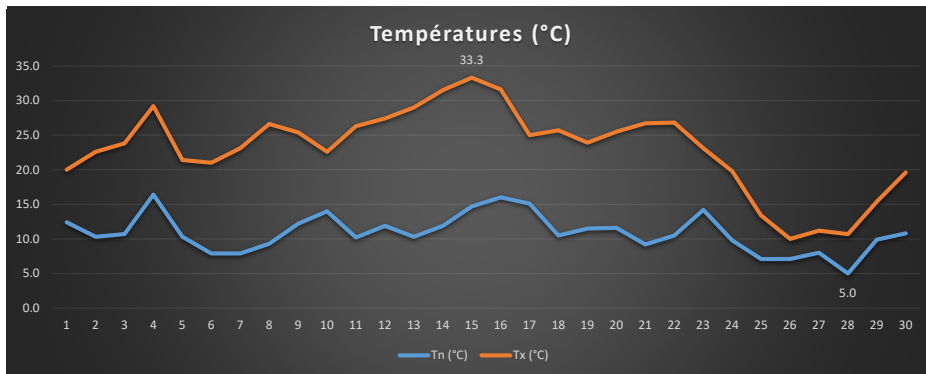

Date	Tn	Tx	Tm	Amplit.	Hum.	Vent max	Vent moy	Pn	Px	Rr
JJ/MM/AA	(°C)	(°C)	(°C)	(°C)	(%)	(km/h)	(km/h)	(hPa)	(hPa)	(mm)
01/09/20	12.4	20.0	14.7	7.6	88	11.2	1.2	1017	1020	8.10
02/09/20	10.3	22.6	14.6	12.3	85	7.9	1.4	1018	1022	0.30
03/09/20	10.7	23.8	16.8	13.1	70	14.8	3.1	1021	1024	0.00
04/09/20	16.4	29.2	21.5	12.8	56	17.3	3.3	1021	1026	0.00
05/09/20	10.3	21.4	16.5	11.1	78	12.2	2.0	1018	1022	0.00
06/09/20	7.9	21.0	12.8	13.1	77	11.2	2.5	1020	1023	0.00
07/09/20	7.9	23.1	14.7	15.2	66	9.7	2.0	1023	1028	0.00
08/09/20	9.3	26.6	16.9	17.3	63	10.4	2.7	1026	1030	0.00
09/09/20	12.2	25.4	18.1	13.2	78	11.9	2.5	1022	1027	0.00
10/09/20	14.0	22.6	17.6	8.6	89	10.4	1.7	1020	1024	1.50
11/09/20	10.2	26.3	17.1	16.1	76	8.6	2.0	1018	1020	0.00
12/09/20	11.9	27.4	18.5	15.5	69	12.2	2.2	1019	1026	0.00
13/09/20	10.3	29.0	17.7	18.7	68	7.9	2.3	1025	1029	0.00
14/09/20	11.9	31.5	20.1	19.6	61	11.2	1.9	1023	1027	0.00
15/09/20	14.7	33.3	21.9	18.6	65	8.6	2.2	1020	1024	0.00
16/09/20	16.0	31.6	22.0	15.6	63	9.4	2.2	1019	1024	0.00
17/09/20	15.1	25.0	19.0	9.9	69	16.2	3.6	1023	1026	0.00
18/09/20	10.5	25.7	18.0	15.2	63	18.4	3.5	1020	1024	0.00
19/09/20	11.5	23.9	17.6	12.4	73	6.8	0.8	1016	1021	0.00
20/09/20	11.6	25.5	17.1	13.9	64	7.9	1.9	1016	1018	0.00
21/09/20	9.2	26.7	16.5	17.5	63	9.0	2.1	1015	1018	0.00
22/09/20	10.5	26.8	17.9	16.3	62	11.2	2.1	1010	1016	0.00
23/09/20	14.2	23.1	17.7	8.9	71	18.4	4.3	1006	1011	0.51
24/09/20	9.8	19.8	14.8	10.0	87	17.6	3.6	1001	1010	7.11
25/09/20	7.1	13.4	9.4	6.3	94	18.7	4.9	1000	1005	9.91
26/09/20	7.1	10.0	8.3	2.9	92	21.2	5.5	1002	1005	3.30
27/09/20	8.0	11.2	9.3	3.2	99	15.5	2.8	997	1010	23.90
28/09/20	5.0	10.7	8.6	5.7	97	10.8	1.2	1010	1016	5.59
29/09/20	9.9	15.4	12.3	5.5	98	16.9	3.4	1015	1020	5.79
30/09/20	10.8	19.6	14.1	8.8	97	6.8	1.0	1012	1020	0.00
Moy - Cumul	10.9	23.1	16.1	12.2	76	12.3	2.5	1016	1021	66.01