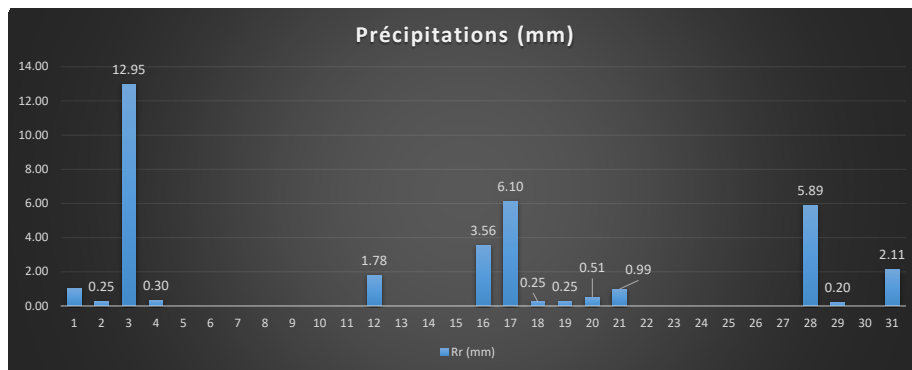

Date	Tn	Tx	Tm	Amplit.	Hum.	Vent max	Vent moy	Pn	Px	Rr
JJ/MM/AA	(°C)	(°C)	(°C)	(°C)	(%)	(km/h)	(km/h)	(hPa)	(hPa)	(mm)
01/08/20	18.5	33.6	25.0	56.0	65	13.0	2.9	1015	1018	1.02
02/08/20	15.4	25.7	20.5	56.0	68	17.2	2.3	1016	1019	0.25
03/08/20	12.7	22.4	16.2	75.0	81	11.9	2.1	1014	1017	12.95
04/08/20	10.0	25.2	16.7	66.0	76	13.0	2.5	1015	1020	0.30
05/08/20	10.6	28.0	19.0	57.0	61	15.4	2.5	1018	1021	0.00
06/08/20	12.3	30.3	21.3	49.0	62	16.3	2.8	1020	1022	0.00
07/08/20	15.5	33.3	24.1	57.0	63	16.6	2.7	1020	1023	0.00
08/08/20	17.7	36.4	26.3	55.0	60	13.7	2.2	1019	1022	0.00
09/08/20	18.7	36.1	26.8	53.0	54	14.8	2.0	1016	1021	0.00
10/08/20	18.3	35.0	26.1	62.0	58	13.7	1.8	1014	1018	0.00
11/08/20	19.4	36.4	27.1	60.0	57	14.8	1.9	1015	1018	0.00
12/08/20	18.9	35.0	25.0	58.0	68	20.6	1.7	1014	1018	1.78
13/08/20	18.0	31.6	23.0	65.0	74	15.4	2.4	1014	1017	0.00
14/08/20	19.0	28.0	22.3	58.0	71	13.7	2.5	1015	1018	0.00
15/08/20	17.7	29.9	22.5	53.0	72	9.7	2.4	1015	1018	0.00
16/08/20	16.4	29.8	21.9	54.0	79	11.6	1.6	1012	1015	3.56
17/08/20	15.9	25.9	19.7	65.0	79	13.7	2.9	1012	1015	6.10
18/08/20	13.9	25.7	18.7	72.0	82	16.9	2.7	1013	1015	0.25
19/08/20	12.9	27.6	19.6	78.0	80	11.1	1.7	1009	1015	0.25
20/08/20	17.0	35.2	24.4	50.0	68	15.4	2.1	1009	1012	0.51
21/08/20	20.1	29.1	24.9	39.0	64	16.3	3.0	1010	1017	0.99
22/08/20	17.5	24.7	20.6	42.0	71	19.8	4.5	1016	1021	0.00
23/08/20	13.7	22.2	18.2	53.0	66	18.7	3.3	1019	1022	0.00
24/08/20	11.8	22.4	16.7	54.0	71	14.0	2.6	1018	1022	0.00
25/08/20	10.8	27.1	18.4	59.0	68	18.0	3.1	1009	1019	0.00
26/08/20	13.3	23.3	19.1	60.0	65	25.6	7.3	1010	1022	0.00
27/08/20	10.4	26.2	17.0	61.0	72	13.7	2.6	1009	1022	0.00
28/08/20	11.3	21.6	17.3	85.0	78	18.4	3.9	1004	1010	5.89
29/08/20	10.2	22.6	15.2	82.0	80	14.8	2.4	1006	1009	0.20
30/08/20	10.7	19.7	14.4	91.0	82	13.3	2.2	1009	1017	0.00
31/08/20	12.3	18.6	14.5	6.3	93	9.4	1.0	1016	1020	2.11
Moy - Cumul	14.9	28.0	20.7	59.1	71	15.2	2.6	1014	1018	36.16