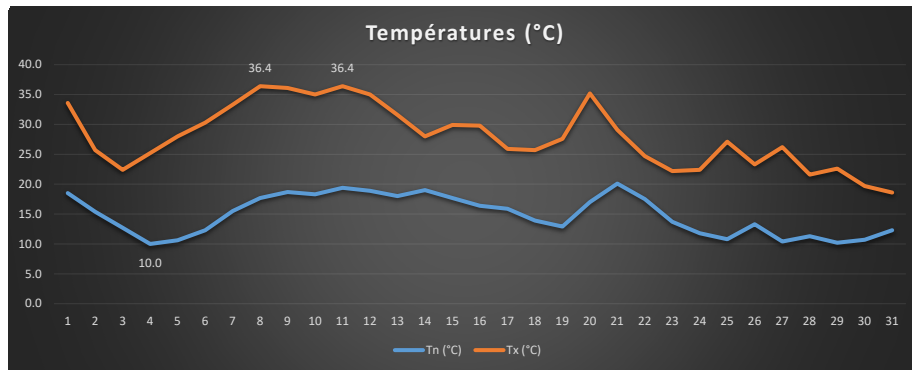

Date	Tn	Tx	Tm	Amplit.	Hum.	Vent max	Vent moy	Pn	Px	Rr
JJ/MM/AA	(°C)	(°C)	(°C)	(°C)	(%)	(km/h)	(km/h)	(hPa)	(hPa)	(mm)
01/08/20	18.5	33.6	25.0	56.0	65	13.0	2.9	1015	1018	1.02
02/08/20	15.4	25.7	20.5	56.0	68	17.2	2.3	1016	1019	0.25
03/08/20	12.7	22.4	16.2	75.0	81	11.9	2.1	1014	1017	12.95
04/08/20	10.0	25.2	16.7	66.0	76	13.0	2.5	1015	1020	0.30
05/08/20	10.6	28.0	19.0	57.0	61	15.4	2.5	1018	1021	0.00
06/08/20	12.3	30.3	21.3	49.0	62	16.3	2.8	1020	1022	0.00
07/08/20	15.5	33.3	24.1	57.0	63	16.6	2.7	1020	1023	0.00
08/08/20	17.7	36.4	26.3	55.0	60	13.7	2.2	1019	1022	0.00
09/08/20	18.7	36.1	26.8	53.0	54	14.8	2.0	1016	1021	0.00
10/08/20	18.3	35.0	26.1	62.0	58	13.7	1.8	1014	1018	0.00
11/08/20	19.4	36.4	27.1	60.0	57	14.8	1.9	1015	1018	0.00
12/08/20	18.9	35.0	25.0	58.0	68	20.6	1.7	1014	1018	1.78
13/08/20	18.0	31.6	23.0	65.0	74	15.4	2.4	1014	1017	0.00
14/08/20	19.0	28.0	22.3	58.0	71	13.7	2.5	1015	1018	0.00
15/08/20	17.7	29.9	22.5	53.0	72	9.7	2.4	1015	1018	0.00
16/08/20	16.4	29.8	21.9	54.0	79	11.6	1.6	1012	1015	3.56
17/08/20	15.9	25.9	19.7	65.0	79	13.7	2.9	1012	1015	6.10
18/08/20	13.9	25.7	18.7	72.0	82	16.9	2.7	1013	1015	0.25
19/08/20	12.9	27.6	19.6	78.0	80	11.1	1.7	1009	1015	0.25
20/08/20	17.0	35.2	24.4	50.0	68	15.4	2.1	1009	1012	0.51
21/08/20	20.1	29.1	24.9	39.0	64	16.3	3.0	1010	1017	0.99
22/08/20	17.5	24.7	20.6	42.0	71	19.8	4.5	1016	1021	0.00
23/08/20	13.7	22.2	18.2	53.0	66	18.7	3.3	1019	1022	0.00
24/08/20	11.8	22.4	16.7	54.0	71	14.0	2.6	1018	1022	0.00
25/08/20	10.8	27.1	18.4	59.0	68	18.0	3.1	1009	1019	0.00
26/08/20	13.3	23.3	19.1	60.0	65	25.6	7.3	1010	1022	0.00
27/08/20	10.4	26.2	17.0	61.0	72	13.7	2.6	1009	1022	0.00
28/08/20	11.3	21.6	17.3	85.0	78	18.4	3.9	1004	1010	5.89
29/08/20	10.2	22.6	15.2	82.0	80	14.8	2.4	1006	1009	0.20
30/08/20	10.7	19.7	14.4	91.0	82	13.3	2.2	1009	1017	0.00
31/08/20	12.3	18.6	14.5	6.3	93	9.4	1.0	1016	1020	2.11
Moy - Cumul	14.9	28.0	20.7	59.1	71	15.2	2.6	1014	1018	36.16