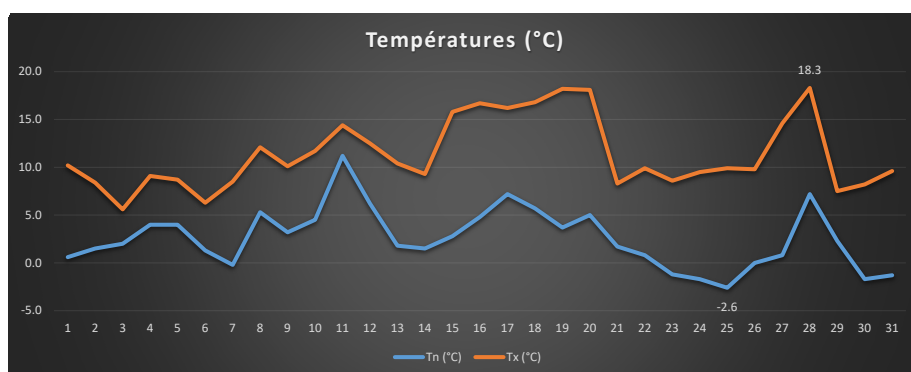

# RELEVÉS MENSUELS MARS 2020

Station météo Pierrevillers (57120, Moselle), altitude 275m, Longitude : 6° 5' 24" E, Latitude : 49° 13' 9" N

Date	Tn	Tx	Tm	Amplit.	Hum.	Vent max	Vent moy	Pn	Px	Rr
JJ/MM/AA	(°C)	(°C)	(°C)	(°C)	(%)	(km/h)	(km/h)	(hPa)	(hPa)	(mm)
01/03/20	0.6	10.2	6.4	9.6	87	25.9	7.2	992	1002	14.00
02/03/20	1.5	8.4	4.8	6.9	96	14.0	1.8	990	1000	13.70
03/03/20	2.0	5.6	3.4	3.6	94	14.0	4.0	999	1007	0.50
04/03/20	4.0	9.1	6.2	5.1	82	16.2	3.2	1009	1015	0.80
05/03/20	4.0	8.7	6.4	4.7	98	26.3	2.8	988	1009	25.70
06/03/20	1.3	6.3	4.5	5.0	98	22.0	4.7	988	1013	13.00
07/03/20	-0.2	8.5	3.9	8.7	87	12.2	2.1	1013	1024	0.00
08/03/20	5.3	12.1	7.6	6.8	84	18.7	5.7	1013	1023	4.30
09/03/20	3.2	10.1	5.9	6.9	94	14.4	3.4	1013	1020	3.00
10/03/20	4.5	11.7	8.3	7.2	97	24.5	8.8	1013	1019	18.80
11/03/20	11.2	14.4	12.6	3.2	89	23.8	8.6	1015	1019	0.50
12/03/20	6.2	12.5	9.4	6.3	88	28.1	6.4	1014	1019	2.10
13/03/20	1.8	10.4	5.5	8.6	81	22.3	4.6	1018	1023	0.00
14/03/20	1.5	9.3	5.4	7.8	84	11.9	1.8	1021	1023	0.00
15/03/20	2.8	15.8	8.7	13.0	73	14.4	2.3	1014	1022	0.00
16/03/20	4.8	16.7	10.4	11.9	77	25.6	2.5	1015	1027	0.00
17/03/20	7.2	16.2	10.8	9.0	85	16.6	3.0	1027	1032	0.00
18/03/20	5.7	16.8	9.9	11.1	84	20.5	2.1	1027	1031	0.00
19/03/20	3.7	18.2	10.0	14.5	76	8.6	2.1	1023	1027	0.00
20/03/20	5.0	18.1	10.7	13.1	78	14.4	2.3	1020	1024	0.00
21/03/20	1.7	8.3	5.0	6.6	89	27.0	7.7	1021	1023	6.40
22/03/20	0.8	9.9	4.8	9.1	57	26.3	10.4	1022	1029	0.00
23/03/20	-1.2	8.6	3.5	9.8	42	27.4	9.1	1029	1031	0.00
24/03/20	-1.7	9.5	3.5	11.2	41	24.1	6.0	1027	1031	0.00
25/03/20	-2.6	9.9	3.6	12.5	42	21.2	4.3	1020	1028	0.00
26/03/20	0.0	9.8	4.7	9.8	48	19.8	4.5	1017	1020	0.00
27/03/20	0.8	14.6	7.0	13.8	62	13.7	2.3	1016	1019	0.00
28/03/20	7.2	18.3	13.8	11.1	47	15.1	3.2	1018	1022	0.00
29/03/20	2.3	7.5	4.5	5.2	65	20.9	5.2	1022	1029	0.00
30/03/20	-1.7	8.2	3.1	9.9	53	22.3	4.3	1025	1030	0.00
31/03/20	-1.3	9.6	3.5	10.9	65	19.4	3.0	1026	1028	0.00
Moy - Cumul	2.6	11.4	6.7	8.8	76	19.7	4.5	1015	1021	102.80