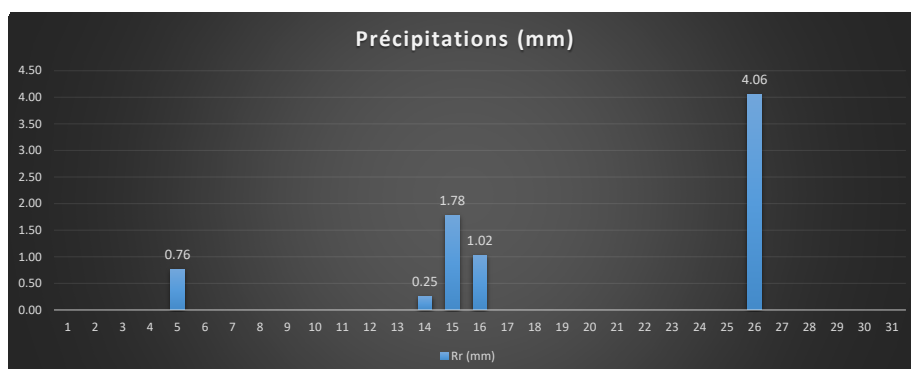

Date	Tn	Tx	Tm	Amplit.	Hum.	Vent max	Vent moy	Pn	Px	Rr
JJ/MM/AA	(°C)	(°C)	(°C)	(°C)	(%)	(km/h)	(km/h)	(hPa)	(hPa)	(mm)
01/07/20	13.3	24.5	18.8	56.0	80	22.0	4.3	1011	1014	0.00
02/07/20	14.1	21.9	18.4	56.0	77	22.0	3.7	1013	1019	0.00
03/07/20	9.7	23.2	16.4	75.0	73	14.0	2.9	1018	1022	0.00
04/07/20	10.8	23.4	18.1	66.0	69	20.6	5.3	1019	1022	0.00
05/07/20	17.4	25.3	20.0	57.0	83	18.7	6.0	1016	1020	0.76
06/07/20	10.8	20.2	15.5	49.0	71	14.8	2.9	1016	1024	0.00
07/07/20	8.1	23.2	15.5	57.0	66	11.9	2.3	1020	1024	0.00
08/07/20	10.9	24.2	17.5	55.0	71	18.7	3.1	1018	1021	0.00
09/07/20	14.9	28.7	19.7	53.0	79	22.7	3.9	1014	1020	0.00
10/07/20	15.6	23.0	19.1	62.0	71	13.7	2.3	1015	1021	0.00
11/07/20	9.8	22.4	16.2	60.0	66	9.7	1.7	1021	1027	0.00
12/07/20	9.6	25.2	17.4	58.0	61	15.4	1.9	1025	1028	0.00
13/07/20	10.6	27.2	18.4	65.0	58	14.3	2.1	1020	1026	0.00
14/07/20	12.4	25.6	18.3	58.0	66	19.5	2.1	1016	1020	0.25
15/07/20	13.4	21.9	16.4	53.0	84	10.5	1.3	1015	1019	1.78
16/07/20	13.5	17.9	14.9	54.0	94	12.2	1.9	1019	1022	1.02
17/07/20	13.3	24.0	17.4	65.0	82	10.8	1.5	1021	1023	0.00
18/07/20	14.3	27.0	19.8	72.0	72	9.3	1.4	1019	1023	0.00
19/07/20	13.7	30.1	21.7	78.0	60	12.2	2.3	1016	1020	0.00
20/07/20	14.4	29.3	21.0	50.0	62	11.9	2.1	1017	1022	0.00
21/07/20	13.9	26.0	19.3	39.0	52	11.9	2.0	1022	1025	0.00
22/07/20	11.0	28.2	19.3	42.0	51	10.8	1.6	1019	1025	0.00
23/07/20	12.1	28.3	20.1	53.0	53	10.8	1.7	970	1021	0.00
24/07/20	14.9	26.1	19.5	54.0	65	14.8	3.1	1014	1017	0.00
25/07/20	13.6	27.1	20.1	59.0	72	14.3	3.0	1012	1017	0.00
26/07/20	13.8	24.6	18.8	60.0	79	16.3	3.5	1011	1019	4.06
27/07/20	12.2	31.8	22.0	61.0	61	21.6	3.9	1012	1020	0.00
28/07/20	13.5	25.2	20.3	85.0	65	20.1	3.0	1012	1021	0.00
29/07/20	9.3	26.0	17.9	82.0	61	11.6	3.3	1020	1023	0.00
30/07/20	11.2	31.4	20.7	91.0	54	10.8	2.3	1019	1023	0.00
31/07/20	14.0	36.9	24.8	22.9	46	11.9	2.5	1015	1020	0.00
Moy - Cumul	12.6	25.8	18.8	59.6	68	14.8	2.7	1015	1022	7.87