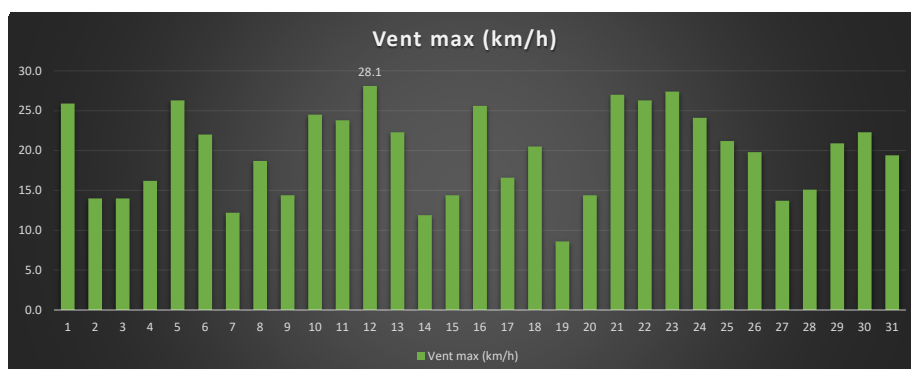

# RELEVÉS MENSUELS MARS 2020

Station météo Pierrevillers (57120, Moselle), altitude 275m, Longitude : 6° 5' 24" E, Latitude : 49° 13' 9" N

Date	Tn	Tx	Tm	Amplit.	Hum.	Vent max	Vent moy	Pn	Px	Rr
JJ/MM/AA	(°C)	(°C)	(°C)	(°C)	(%)	(km/h)	(km/h)	(hPa)	(hPa)	(mm)
01/03/20	0.6	10.2	6.4	9.6	87	25.9	7.2	992	1002	14.00
02/03/20	1.5	8.4	4.8	6.9	96	14.0	1.8	990	1000	13.70
03/03/20	2.0	5.6	3.4	3.6	94	14.0	4.0	999	1007	0.50
04/03/20	4.0	9.1	6.2	5.1	82	16.2	3.2	1009	1015	0.80
05/03/20	4.0	8.7	6.4	4.7	98	26.3	2.8	988	1009	25.70
06/03/20	1.3	6.3	4.5	5.0	98	22.0	4.7	988	1013	13.00
07/03/20	-0.2	8.5	3.9	8.7	87	12.2	2.1	1013	1024	0.00
08/03/20	5.3	12.1	7.6	6.8	84	18.7	5.7	1013	1023	4.30
09/03/20	3.2	10.1	5.9	6.9	94	14.4	3.4	1013	1020	3.00
10/03/20	4.5	11.7	8.3	7.2	97	24.5	8.8	1013	1019	18.80
11/03/20	11.2	14.4	12.6	3.2	89	23.8	8.6	1015	1019	0.50
12/03/20	6.2	12.5	9.4	6.3	88	28.1	6.4	1014	1019	2.10
13/03/20	1.8	10.4	5.5	8.6	81	22.3	4.6	1018	1023	0.00
14/03/20	1.5	9.3	5.4	7.8	84	11.9	1.8	1021	1023	0.00
15/03/20	2.8	15.8	8.7	13.0	73	14.4	2.3	1014	1022	0.00
16/03/20	4.8	16.7	10.4	11.9	77	25.6	2.5	1015	1027	0.00
17/03/20	7.2	16.2	10.8	9.0	85	16.6	3.0	1027	1032	0.00
18/03/20	5.7	16.8	9.9	11.1	84	20.5	2.1	1027	1031	0.00
19/03/20	3.7	18.2	10.0	14.5	76	8.6	2.1	1023	1027	0.00
20/03/20	5.0	18.1	10.7	13.1	78	14.4	2.3	1020	1024	0.00
21/03/20	1.7	8.3	5.0	6.6	89	27.0	7.7	1021	1023	6.40
22/03/20	0.8	9.9	4.8	9.1	57	26.3	10.4	1022	1029	0.00
23/03/20	-1.2	8.6	3.5	9.8	42	27.4	9.1	1029	1031	0.00
24/03/20	-1.7	9.5	3.5	11.2	41	24.1	6.0	1027	1031	0.00
25/03/20	-2.6	9.9	3.6	12.5	42	21.2	4.3	1020	1028	0.00
26/03/20	0.0	9.8	4.7	9.8	48	19.8	4.5	1017	1020	0.00
27/03/20	0.8	14.6	7.0	13.8	62	13.7	2.3	1016	1019	0.00
28/03/20	7.2	18.3	13.8	11.1	47	15.1	3.2	1018	1022	0.00
29/03/20	2.3	7.5	4.5	5.2	65	20.9	5.2	1022	1029	0.00
30/03/20	-1.7	8.2	3.1	9.9	53	22.3	4.3	1025	1030	0.00
31/03/20	-1.3	9.6	3.5	10.9	65	19.4	3.0	1026	1028	0.00
Moy - Cumul	2.6	11.4	6.7	8.8	76	19.7	4.5	1015	1021	102.80