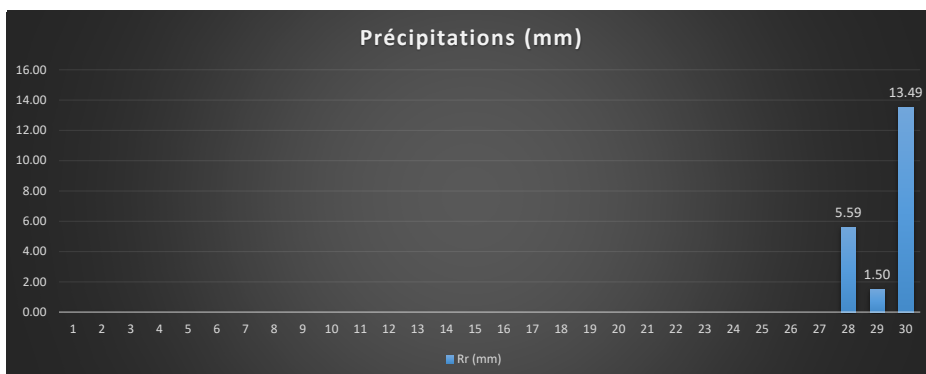

Date	Tn	Tx	Tm	Amplit.	Hum.	Vent max	Vent moy	Pn	Px	Rr
JJ/MM/AA	(°C)	(°C)	(°C)	(°C)	(%)	(km/h)	(km/h)	(hPa)	(hPa)	(mm)
01/04/20	-2.8	11.4	3.7	14.2	56	16.6	2.3	1017	1026	0.00
02/04/20	-1.4	13.3	5.5	14.7	56	15.5	2.7	1013	1017	0.00
03/04/20	0.8	11.8	6.0	11.0	75	16.2	3.2	1015	1022	0.00
04/04/20	-0.1	15.2	7.1	15.3	66	14.8	2.8	1022	1026	0.00
05/04/20	2.0	20.5	10.7	18.5	57	14.4	2.8	1019	1024	0.00
06/04/20	6.6	21.9	13.6	15.3	49	22.3	4.0	1019	1027	0.00
07/04/20	9.5	24.0	15.2	14.5	57	14.0	2.2	1027	1031	0.00
08/04/20	7.9	23.7	15.2	15.8	55	16.2	2.3	1024	1028	0.00
09/04/20	8.5	24.5	15.4	16.0	53	11.2	2.3	1023	1026	0.00
10/04/20	8.1	24.0	15.1	15.9	62	11.2	2.1	1023	1026	0.00
11/04/20	7.5	24.4	15.0	16.9	60	11.9	2.1	1022	1025	0.00
12/04/20	10.8	24.1	15.8	13.3	58	11.9	2.3	1014	1022	0.00
13/04/20	5.2	17.3	11.3	12.1	65	18.0	3.4	1015	1024	0.00
14/04/20	0.3	12.0	5.7	11.7	58	14.4	2.2	1023	1027	0.00
15/04/20	-0.3	19.3	8.9	19.6	53	19.1	3.3	1020	1026	0.00
16/04/20	4.6	24.3	13.7	19.7	54	11.9	2.6	1016	1021	0.00
17/04/20	9.2	24.2	15.9	15.0	65	12.6	2.5	1014	1018	0.00
18/04/20	10.6	21.1	15.8	10.5	72	13.3	2.9	1015	1018	0.00
19/04/20	8.1	21.2	14.2	13.1	78	16.9	2.6	1014	1018	0.00
20/04/20	7.1	18.8	13.5	11.7	50	24.8	5.8	1012	1016	0.00
21/04/20	9.4	20.3	14.4	10.9	39	23.4	7.9	1012	1015	0.00
22/04/20	8.5	21.7	14.8	13.2	42	20.5	4.7	1015	1019	0.00
23/04/20	6.0	24.0	14.2	18.0	53	11.9	2.5	1017	1021	0.00
24/04/20	8.4	23.2	15.2	14.8	54	16.2	3.1	1013	1018	0.00
25/04/20	6.1	19.4	12.5	13.3	59	12.2	2.2	1011	1015	0.00
26/04/20	4.3	21.7	12.5	17.4	60	13.7	1.9	1010	1013	0.00
27/04/20	5.8	22.7	14.0	16.9	61	12.6	3.3	1008	1012	0.00
28/04/20	10.1	17.1	13.0	7.0	85	18.0	3.4	1006	1009	5.59
29/04/20	9.8	16.7	12.4	6.9	82	18.7	5.2	1008	1011	1.50
30/04/20	7.5	13.2	10.3	5.7	91	18.0	4.9	1004	1009	13.49
Moy - Cumul	5.9	19.9	12.4	14.0	61	15.7	3.2	1016	1020	20.58