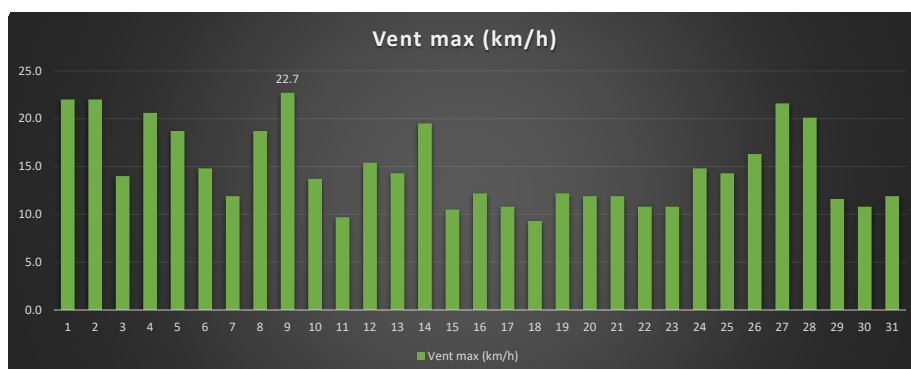

Date	Tn	Tx	Tm	Amplit.	Hum.	Vent max	Vent moy	Pn	Px	Rr
JJ/MM/AA	(°C)	(°C)	(°C)	(°C)	(%)	(km/h)	(km/h)	(hPa)	(hPa)	(mm)
01/07/20	13.3	24.5	18.8	56.0	80	22.0	4.3	1011	1014	0.00
02/07/20	14.1	21.9	18.4	56.0	77	22.0	3.7	1013	1019	0.00
03/07/20	9.7	23.2	16.4	75.0	73	14.0	2.9	1018	1022	0.00
04/07/20	10.8	23.4	18.1	66.0	69	20.6	5.3	1019	1022	0.00
05/07/20	17.4	25.3	20.0	57.0	83	18.7	6.0	1016	1020	0.76
06/07/20	10.8	20.2	15.5	49.0	71	14.8	2.9	1016	1024	0.00
07/07/20	8.1	23.2	15.5	57.0	66	11.9	2.3	1020	1024	0.00
08/07/20	10.9	24.2	17.5	55.0	71	18.7	3.1	1018	1021	0.00
09/07/20	14.9	28.7	19.7	53.0	79	22.7	3.9	1014	1020	0.00
10/07/20	15.6	23.0	19.1	62.0	71	13.7	2.3	1015	1021	0.00
11/07/20	9.8	22.4	16.2	60.0	66	9.7	1.7	1021	1027	0.00
12/07/20	9.6	25.2	17.4	58.0	61	15.4	1.9	1025	1028	0.00
13/07/20	10.6	27.2	18.4	65.0	58	14.3	2.1	1020	1026	0.00
14/07/20	12.4	25.6	18.3	58.0	66	19.5	2.1	1016	1020	0.25
15/07/20	13.4	21.9	16.4	53.0	84	10.5	1.3	1015	1019	1.78
16/07/20	13.5	17.9	14.9	54.0	94	12.2	1.9	1019	1022	1.02
17/07/20	13.3	24.0	17.4	65.0	82	10.8	1.5	1021	1023	0.00
18/07/20	14.3	27.0	19.8	72.0	72	9.3	1.4	1019	1023	0.00
19/07/20	13.7	30.1	21.7	78.0	60	12.2	2.3	1016	1020	0.00
20/07/20	14.4	29.3	21.0	50.0	62	11.9	2.1	1017	1022	0.00
21/07/20	13.9	26.0	19.3	39.0	52	11.9	2.0	1022	1025	0.00
22/07/20	11.0	28.2	19.3	42.0	51	10.8	1.6	1019	1025	0.00
23/07/20	12.1	28.3	20.1	53.0	53	10.8	1.7	970	1021	0.00
24/07/20	14.9	26.1	19.5	54.0	65	14.8	3.1	1014	1017	0.00
25/07/20	13.6	27.1	20.1	59.0	72	14.3	3.0	1012	1017	0.00
26/07/20	13.8	24.6	18.8	60.0	79	16.3	3.5	1011	1019	4.06
27/07/20	12.2	31.8	22.0	61.0	61	21.6	3.9	1012	1020	0.00
28/07/20	13.5	25.2	20.3	85.0	65	20.1	3.0	1012	1021	0.00
29/07/20	9.3	26.0	17.9	82.0	61	11.6	3.3	1020	1023	0.00
30/07/20	11.2	31.4	20.7	91.0	54	10.8	2.3	1019	1023	0.00
31/07/20	14.0	36.9	24.8	22.9	46	11.9	2.5	1015	1020	0.00
Moy - Cumul	12.6	25.8	18.8	59.6	68	14.8	2.7	1015	1022	7.87