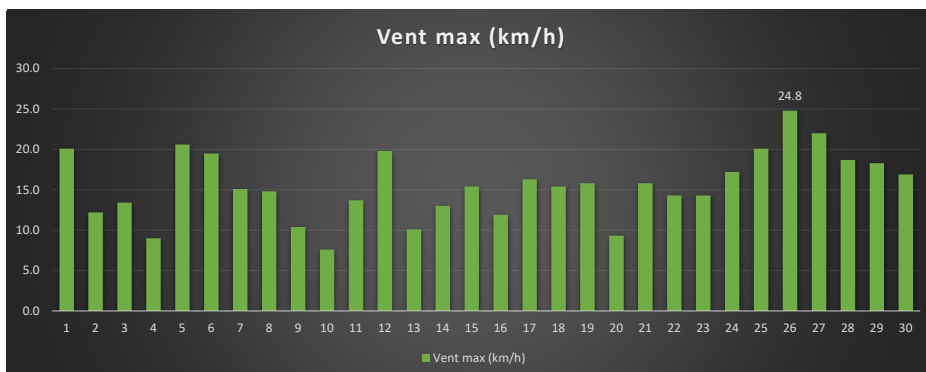

Date	Tn	Tx	Tm	Amplit.	Hum.	Vent max	Vent moy	Pn	Px	Rr
JJ/MM/AA	(°C)	(°C)	(°C)	(°C)	(%)	(km/h)	(km/h)	(hPa)	(hPa)	(mm)
01/06/20	8.4	25.6	17.3	17.2	61	20.1	4.2	1019	1022	0.00
02/06/20	11.1	28.5	19.1	17.4	60	12.2	2.7	1013	1021	0.00
03/06/20	13.4	27.1	19.4	13.7	64	13.4	2.2	1003	1014	0.00
04/06/20	10.9	17.7	14.2	6.8	94	9.0	0.7	999	1003	9.65
05/06/20	8.7	12.5	10.6	3.8	94	20.6	4.2	999	1004	11.18
06/06/20	9.4	17.6	12.4	8.2	83	19.5	4.4	1002	1007	4.32
07/06/20	5.9	19.4	12.2	13.5	75	15.1	2.9	1006	1015	0.00
08/06/20	8.0	20.5	13.4	12.5	82	14.8	2.0	1014	1017	2.54
09/06/20	9.7	18.7	13.4	9.0	90	10.4	1.2	1016	1018	1.80
10/06/20	11.1	18.6	14.9	7.5	85	7.6	0.6	1014	1018	4.06
11/06/20	11.8	20.4	15.3	8.6	85	13.7	1.6	1009	1014	2.59
12/06/20	11.0	23.2	16.0	12.2	89	19.8	1.8	1006	1012	21.79
13/06/20	11.1	24.9	16.5	13.8	90	10.1	1.3	1011	1016	5.00
14/06/20	14.1	20.7	17.3	6.6	82	13.0	2.4	1015	1019	0.00
15/06/20	11.3	23.3	16.9	12.0	82	15.4	3.3	1019	1020	0.00
16/06/20	11.6	23.6	16.6	12.0	85	11.9	2.4	1015	1020	0.76
17/06/20	12.2	19.0	14.3	6.8	97	16.3	2.6	1013	1016	20.32
18/06/20	10.7	22.2	15.6	11.5	86	15.4	2.9	1014	1017	1.52
19/06/20	11.1	22.3	16.3	11.2	80	15.8	3.2	1017	1022	0.25
20/06/20	10.8	23.7	16.5	12.9	80	9.3	2.5	1021	1024	0.00
21/06/20	11.1	24.6	18.5	13.5	75	15.8	2.9	1022	1024	0.00
22/06/20	11.4	23.5	16.2	12.1	79	14.3	2.9	1024	1028	0.00
23/06/20	10.5	26.8	19.3	16.3	68	14.3	2.7	1023	1027	0.00
24/06/20	12.3	28.5	20.7	16.2	61	17.2	3.5	1020	1024	0.00
25/06/20	12.4	28.8	21.2	16.4	62	20.1	2.9	1016	1022	0.00
26/06/20	14.1	29.1	19.7	15.0	85	24.8	1.9	1013	1017	3.56
27/06/20	16.2	25.8	20.2	9.6	86	22.0	3.9	1013	1016	9.65
28/06/20	13.6	20.1	17.6	6.5	79	18.7	4.9	1015	1019	0.00
29/06/20	12.1	22.5	17.1	10.4	74	18.3	4.8	1015	1018	0.00
30/06/20	10.6	20.2	15.7	9.6	76	16.9	3.8	1014	1016	0.00
Moy - Cumul	11.2	22.6	16.5	11.4	80	15.5	2.8	1013	1018	98.99