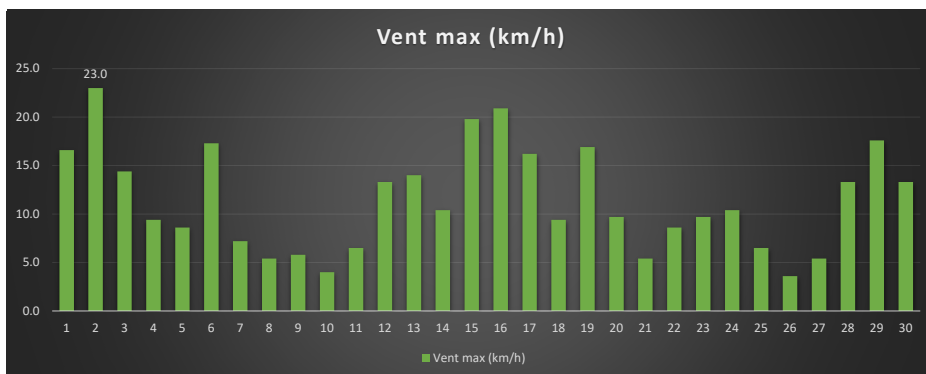

Date	Tn	Tx	Tm	Amplit.	Hum.	Vent max	Vent moy	Pn	Px	Rr
JJ/MM/AA	(°C)	(°C)	(°C)	(°C)	(%)	(km/h)	(km/h)	(hPa)	(hPa)	(mm)
01/09/20	14.1	16.8	15.7	2.7	90	16.6	5.6	1018	1073	3.00
02/09/20	10.7	21.3	17.2	10.6	85	23.0	6.6	1071	1079	3.00
03/09/20	5.1	12.1	8.9	7.0	93	14.4	2.4	1078	1085	2.01
04/09/20	1.3	9.5	3.9	8.2	95	9.4	1.6	1085	1093	0.79
05/09/20	0.2	9.3	3.4	9.1	95	8.6	0.9	1091	1095	0.30
06/09/20	0.1	11.4	4.9	11.3	88	17.3	1.5	1084	1091	0.30
07/09/20	2.0	11.7	5.9	9.7	96	7.2	1.1	1080	1084	0.00
08/09/20	5.0	13.1	8.9	8.1	96	5.4	1.1	1080	1082	0.00
09/09/20	7.5	15.1	10.4	7.6	96	5.8	1.2	1080	1081	0.20
10/09/20	6.0	9.5	8.2	3.5	99	4.0	0.7	1081	1085	1.30
11/09/20	7.8	9.5	9.1	1.7	99	6.5	0.3	1078	1085	0.51
12/09/20	4.1	12.8	8.3	8.7	96	13.3	2.4	1075	1079	1.50
13/09/20	5.3	14.4	9.6	9.1	95	14.0	1.5	1075	1078	0.20
14/09/20	8.4	15.3	11.7	6.9	92	10.4	1.9	1073	1077	0.20
15/09/20	9.3	16.3	12.4	7.0	89	19.8	4.1	1064	1073	4.60
16/09/20	8.4	10.8	9.5	2.4	92	20.9	6.0	1067	1082	0.00
17/09/20	7.0	11.8	9.6	4.8	94	16.2	3.0	1082	1086	0.00
18/09/20	2.8	10.4	6.7	7.6	97	9.4	2.0	1078	1085	0.20
19/09/20	5.8	11.2	8.1	5.4	97	16.9	3.4	1077	1088	5.89
20/09/20	-0.8	6.0	2.0	6.8	98	9.7	2.8	1088	1093	0.20
21/09/20	-1.8	5.5	0.6	7.3	96	5.4	1.5	1001	1093	0.30
22/09/20	0.1	7.0	4.2	6.9	90	8.6	1.9	1029	1033	0.00
23/09/20	4.4	8.8	6.5	4.4	93	9.7	1.4	1030	1032	0.00
24/09/20	2.4	5.9	3.7	3.5	99	10.4	1.4	1022	1031	0.00
25/09/20	1.7	5.7	3.2	4.0	99	6.5	1.1	1020	1023	0.20
26/09/20	-0.8	4.3	1.5	5.1	99	3.6	0.8	1022	1025	0.30
27/09/20	-0.4	2.8	1.1	3.2	99	5.4	0.4	1020	1023	0.00
28/09/20	-0.3	3.3	1.2	3.6	99	13.3	1.9	1020	1023	0.20
29/09/20	-4.3	1.6	-0.5	5.9	95	17.6	4.0	1022	1028	0.00
30/09/20	-5.5	0.5	-2.6	6.0	98	13.3	2.5	1021	1030	0.30
Moy - Cumul	3.5	9.8	6.4	6.3	95	11.4	2.2	1057	1067	25.50