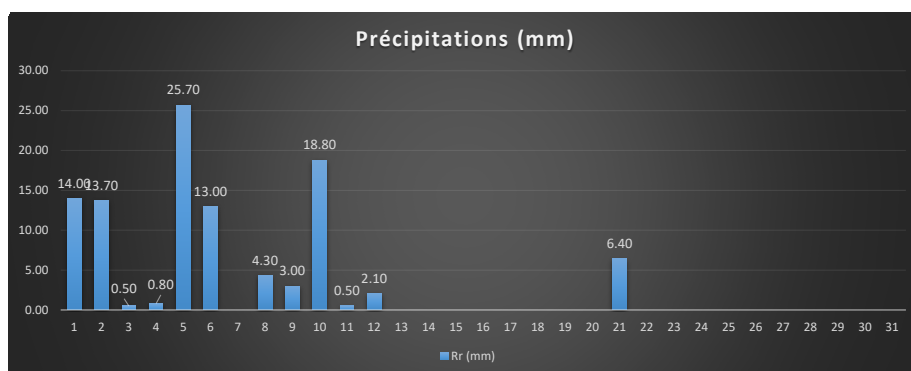

# RELEVÉS MENSUELS MARS 2020

Station météo Pierrevillers (57120, Moselle), altitude 275m, Longitude : 6° 5' 24" E, Latitude : 49° 13' 9" N

Date	Tn	Tx	Tm	Amplit.	Hum.	Vent max	Vent moy	Pn	Px	Rr
JJ/MM/AA	(°C)	(°C)	(°C)	(°C)	(%)	(km/h)	(km/h)	(hPa)	(hPa)	(mm)
01/03/20	0.6	10.2	6.4	9.6	87	25.9	7.2	992	1002	14.00
02/03/20	1.5	8.4	4.8	6.9	96	14.0	1.8	990	1000	13.70
03/03/20	2.0	5.6	3.4	3.6	94	14.0	4.0	999	1007	0.50
04/03/20	4.0	9.1	6.2	5.1	82	16.2	3.2	1009	1015	0.80
05/03/20	4.0	8.7	6.4	4.7	98	26.3	2.8	988	1009	25.70
06/03/20	1.3	6.3	4.5	5.0	98	22.0	4.7	988	1013	13.00
07/03/20	-0.2	8.5	3.9	8.7	87	12.2	2.1	1013	1024	0.00
08/03/20	5.3	12.1	7.6	6.8	84	18.7	5.7	1013	1023	4.30
09/03/20	3.2	10.1	5.9	6.9	94	14.4	3.4	1013	1020	3.00
10/03/20	4.5	11.7	8.3	7.2	97	24.5	8.8	1013	1019	18.80
11/03/20	11.2	14.4	12.6	3.2	89	23.8	8.6	1015	1019	0.50
12/03/20	6.2	12.5	9.4	6.3	88	28.1	6.4	1014	1019	2.10
13/03/20	1.8	10.4	5.5	8.6	81	22.3	4.6	1018	1023	0.00
14/03/20	1.5	9.3	5.4	7.8	84	11.9	1.8	1021	1023	0.00
15/03/20	2.8	15.8	8.7	13.0	73	14.4	2.3	1014	1022	0.00
16/03/20	4.8	16.7	10.4	11.9	77	25.6	2.5	1015	1027	0.00
17/03/20	7.2	16.2	10.8	9.0	85	16.6	3.0	1027	1032	0.00
18/03/20	5.7	16.8	9.9	11.1	84	20.5	2.1	1027	1031	0.00
19/03/20	3.7	18.2	10.0	14.5	76	8.6	2.1	1023	1027	0.00
20/03/20	5.0	18.1	10.7	13.1	78	14.4	2.3	1020	1024	0.00
21/03/20	1.7	8.3	5.0	6.6	89	27.0	7.7	1021	1023	6.40
22/03/20	0.8	9.9	4.8	9.1	57	26.3	10.4	1022	1029	0.00
23/03/20	-1.2	8.6	3.5	9.8	42	27.4	9.1	1029	1031	0.00
24/03/20	-1.7	9.5	3.5	11.2	41	24.1	6.0	1027	1031	0.00
25/03/20	-2.6	9.9	3.6	12.5	42	21.2	4.3	1020	1028	0.00
26/03/20	0.0	9.8	4.7	9.8	48	19.8	4.5	1017	1020	0.00
27/03/20	0.8	14.6	7.0	13.8	62	13.7	2.3	1016	1019	0.00
28/03/20	7.2	18.3	13.8	11.1	47	15.1	3.2	1018	1022	0.00
29/03/20	2.3	7.5	4.5	5.2	65	20.9	5.2	1022	1029	0.00
30/03/20	-1.7	8.2	3.1	9.9	53	22.3	4.3	1025	1030	0.00
31/03/20	-1.3	9.6	3.5	10.9	65	19.4	3.0	1026	1028	0.00
Moy - Cumul	2.6	11.4	6.7	8.8	76	19.7	4.5	1015	1021	102.80