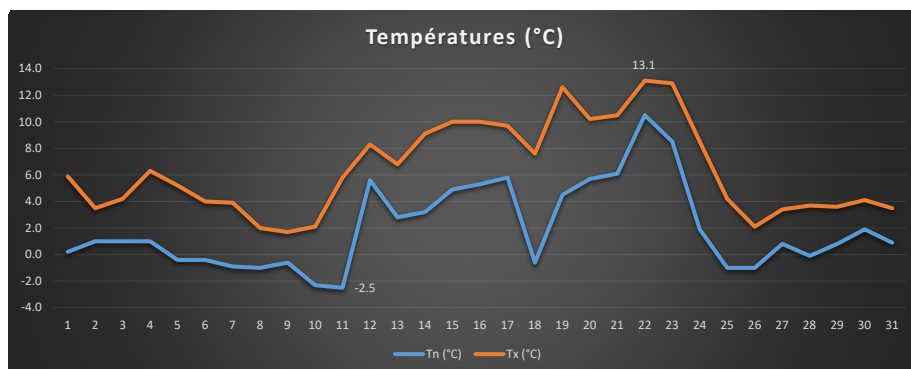

Date	Tn	Tx	Tm	Amplit.	Hum.	Vent max	Vent moy	Pn	Px	Rr
JJ/MM/AA	(°C)	(°C)	(°C)	(°C)	(%)	(km/h)	(km/h)	(hPa)	(hPa)	(mm)
01/12/20	0.2	5.9	3.1	56.0	99	14.4	3.1	1017	1022	2.31
02/12/20	1.0	3.5	1.8	56.0	99	8.3	1.1	1015	1020	0.20
03/12/20	1.0	4.2	2.7	75.0	98	15.1	3.6	990	1015	2.79
04/12/20	1.0	6.3	4.2	66.0	98	28.1	4.0	987	994	8.20
05/12/20	-0.4	5.2	2.2	57.0	96	13.7	1.3	994	1005	0.00
06/12/20	-0.4	4.0	1.5	49.0	99	7.9	1.0	1003	1005	0.20
07/12/20	-0.9	3.9	1.8	57.0	97	11.9	2.0	1003	1005	0.00
08/12/20	-1.0	2.0	0.8	55.0	99	10.4	0.7	1004	1011	4.09
09/12/20	-0.6	1.7	0.6	53.0	99	11.9	1.2	1011	1016	0.20
10/12/20	-2.3	2.1	0.2	62.0	96	15.1	1.4	1009	1014	0.00
11/12/20	-2.5	5.8	2.5	60.0	99	9.4	1.5	997	1009	5.11
12/12/20	5.6	8.3	7.1	58.0	99	11.2	2.4	996	1011	11.71
13/12/20	2.8	6.8	5.1	65.0	98	13.3	2.1	1011	1018	0.20
14/12/20	3.2	9.1	6.1	58.0	91	10.4	1.0	1013	1016	0.30
15/12/20	4.9	10.0	7.9	53.0	99	24.5	2.3	1013	1020	10.90
16/12/20	5.3	10.0	7.7	54.0	99	9.0	0.9	1019	1021	0.51
17/12/20	5.8	9.7	8.0	65.0	96	15.8	3.1	1020	1029	1.30
18/12/20	-0.6	7.6	3.5	72.0	99	5.4	0.9	1023	1029	0.30
19/12/20	4.5	12.6	9.0	78.0	92	24.8	2.8	1020	1023	0.20
20/12/20	5.7	10.2	8.4	50.0	98	14.4	2.5	1022	1028	0.30
21/12/20	6.1	10.5	7.5	39.0	98	16.9	3.9	1019	1028	11.61
22/12/20	10.5	13.1	12.1	42.0	99	19.4	6.9	1019	1023	15.01
23/12/20	8.5	12.9	11.4	53.0	98	20.2	5.1	1015	1022	32.21
24/12/20	1.9	8.5	5.2	54.0	96	18.7	3.9	1012	1022	10.90
25/12/20	-1.0	4.2	1.7	59.0	93	15.1	1.3	1022	1030	0.30
26/12/20	-1.0	2.1	0.7	60.0	96	14.4	4.5	1020	1031	0.00
27/12/20	0.8	3.4	2.0	61.0	94	31.0	10.4	984	1020	11.71
28/12/20	-0.1	3.7	2.1	85.0	98	23.8	3.6	982	985	3.81
29/12/20	0.8	3.6	2.3	82.0	98	15.5	3.7	983	1002	5.11
30/12/20	1.9	4.1	2.7	91.0	99	11.2	2.5	1002	1012	2.31
31/12/20	0.9	3.5	1.9	2.6	98	15.5	3.8	1005	1011	4.29
Moy - Cumul	2.0	6.4	4.3	59.0	97	15.4	2.9	1007	1016	146.08