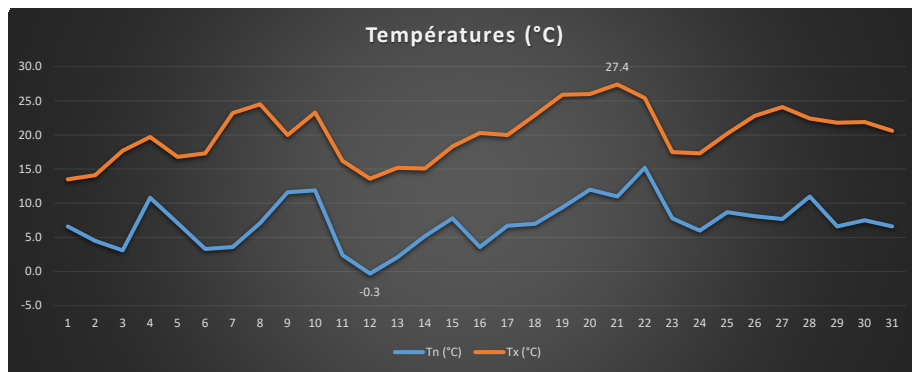

Date	Tn	Tx	Tm	Amplit.	Hum.	Vent max	Vent moy	Pn	Px	Rr
JJ/MM/AA	(°C)	(°C)	(°C)	(°C)	(%)	(km/h)	(km/h)	(hPa)	(hPa)	(mm)
01/05/20	6.6	13.5	9.4	6.9	92	19.4	4.9	1005	1009	13.49
02/05/20	4.5	14.1	8.5	9.6	83	21.6	3.1	1008	1018	9.09
03/05/20	3.1	17.7	10.1	14.6	79	13.3	1.9	1017	1020	0.30
04/05/20	10.8	19.7	15.7	8.9	71	13.0	2.4	1017	1020	0.00
05/05/20	7.1	16.8	11.1	9.7	72	18.7	3.4	1018	1022	0.00
06/05/20	3.3	17.3	11.0	14.0	56	15.5	2.7	1022	1026	0.00
07/05/20	3.6	23.2	12.6	19.6	57	11.9	2.6	1021	1026	0.00
08/05/20	7.1	24.5	15.7	17.4	60	8.6	2.0	1016	1021	0.00
09/05/20	11.6	20.0	14.1	8.4	92	9.4	1.0	1011	1017	14.50
10/05/20	11.9	23.3	16.6	11.4	89	12.6	1.1	1005	1011	5.79
11/05/20	2.4	16.2	7.0	13.8	98	18.7	3.1	1004	1017	23.90
12/05/20	-0.3	13.6	6.6	13.9	75	15.1	2.2	1015	1021	0.30
13/05/20	2.1	15.2	9.1	13.1	69	13.7	2.0	1010	1016	0.00
14/05/20	5.2	15.1	10.0	9.9	64	16.2	3.0	1013	1018	0.00
15/05/20	7.8	18.3	13.9	10.5	51	14.4	2.0	1016	1023	0.00
16/05/20	3.6	20.3	11.9	16.7	62	9.7	1.6	1021	1025	0.00
17/05/20	6.7	20.0	12.9	13.3	60	10.8	2.1	1022	1026	0.00
18/05/20	7.0	22.9	15.3	15.9	65	13.7	2.6	1024	1026	0.00
19/05/20	9.4	25.9	17.6	16.5	56	10.4	2.0	1021	1025	0.00
20/05/20	12.0	26.0	18.8	14.0	69	13.0	1.7	1021	1024	0.00
21/05/20	11.0	27.4	18.8	16.4	74	9.7	1.8	1021	1024	0.00
22/05/20	15.2	25.4	20.6	10.2	73	15.5	3.5	1021	1024	0.00
23/05/20	7.8	17.5	12.1	9.7	89	13.7	1.6	1023	1031	12.19
24/05/20	6.0	17.3	11.5	11.3	83	15.1	2.3	1031	1034	0.00
25/05/20	8.7	20.2	14.4	11.5	78	12.6	2.2	1033	1035	0.00
26/05/20	8.1	22.8	15.3	14.7	72	12.2	2.4	1033	1036	0.00
27/05/20	7.7	24.1	16.0	16.4	65	15.1	2.7	1031	1035	0.00
28/05/20	11.0	22.4	17.0	11.4	61	14.4	2.3	1028	1032	0.00
29/05/20	6.6	21.8	14.9	15.2	55	17.3	3.7	1023	1029	0.00
30/05/20	7.5	21.9	15.4	14.4	54	20.5	3.8	1020	1024	0.00
31/05/20	6.6	20.6	14.6	14.0	58	24.8	3.4	1020	1022	0.00
Moy - Cumul	7.2	20.2	13.5	13.0	70	14.5	2.5	1019	1024	79.56