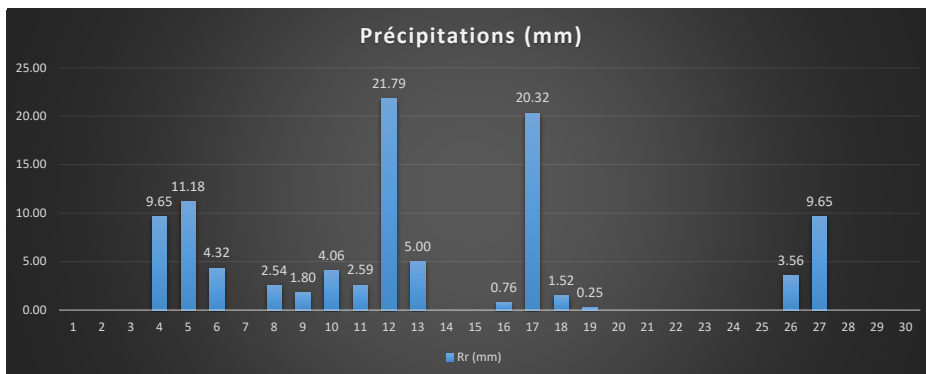

Date	Tn	Tx	Tm	Amplit.	Hum.	Vent max	Vent moy	Pn	Px	Rr
JJ/MM/AA	(°C)	(°C)	(°C)	(°C)	(%)	(km/h)	(km/h)	(hPa)	(hPa)	(mm)
01/06/20	8.4	25.6	17.3	17.2	61	20.1	4.2	1019	1022	0.00
02/06/20	11.1	28.5	19.1	17.4	60	12.2	2.7	1013	1021	0.00
03/06/20	13.4	27.1	19.4	13.7	64	13.4	2.2	1003	1014	0.00
04/06/20	10.9	17.7	14.2	6.8	94	9.0	0.7	999	1003	9.65
05/06/20	8.7	12.5	10.6	3.8	94	20.6	4.2	999	1004	11.18
06/06/20	9.4	17.6	12.4	8.2	83	19.5	4.4	1002	1007	4.32
07/06/20	5.9	19.4	12.2	13.5	75	15.1	2.9	1006	1015	0.00
08/06/20	8.0	20.5	13.4	12.5	82	14.8	2.0	1014	1017	2.54
09/06/20	9.7	18.7	13.4	9.0	90	10.4	1.2	1016	1018	1.80
10/06/20	11.1	18.6	14.9	7.5	85	7.6	0.6	1014	1018	4.06
11/06/20	11.8	20.4	15.3	8.6	85	13.7	1.6	1009	1014	2.59
12/06/20	11.0	23.2	16.0	12.2	89	19.8	1.8	1006	1012	21.79
13/06/20	11.1	24.9	16.5	13.8	90	10.1	1.3	1011	1016	5.00
14/06/20	14.1	20.7	17.3	6.6	82	13.0	2.4	1015	1019	0.00
15/06/20	11.3	23.3	16.9	12.0	82	15.4	3.3	1019	1020	0.00
16/06/20	11.6	23.6	16.6	12.0	85	11.9	2.4	1015	1020	0.76
17/06/20	12.2	19.0	14.3	6.8	97	16.3	2.6	1013	1016	20.32
18/06/20	10.7	22.2	15.6	11.5	86	15.4	2.9	1014	1017	1.52
19/06/20	11.1	22.3	16.3	11.2	80	15.8	3.2	1017	1022	0.25
20/06/20	10.8	23.7	16.5	12.9	80	9.3	2.5	1021	1024	0.00
21/06/20	11.1	24.6	18.5	13.5	75	15.8	2.9	1022	1024	0.00
22/06/20	11.4	23.5	16.2	12.1	79	14.3	2.9	1024	1028	0.00
23/06/20	10.5	26.8	19.3	16.3	68	14.3	2.7	1023	1027	0.00
24/06/20	12.3	28.5	20.7	16.2	61	17.2	3.5	1020	1024	0.00
25/06/20	12.4	28.8	21.2	16.4	62	20.1	2.9	1016	1022	0.00
26/06/20	14.1	29.1	19.7	15.0	85	24.8	1.9	1013	1017	3.56
27/06/20	16.2	25.8	20.2	9.6	86	22.0	3.9	1013	1016	9.65
28/06/20	13.6	20.1	17.6	6.5	79	18.7	4.9	1015	1019	0.00
29/06/20	12.1	22.5	17.1	10.4	74	18.3	4.8	1015	1018	0.00
30/06/20	10.6	20.2	15.7	9.6	76	16.9	3.8	1014	1016	0.00
Moy - Cumul	11.2	22.6	16.5	11.4	80	15.5	2.8	1013	1018	98.99