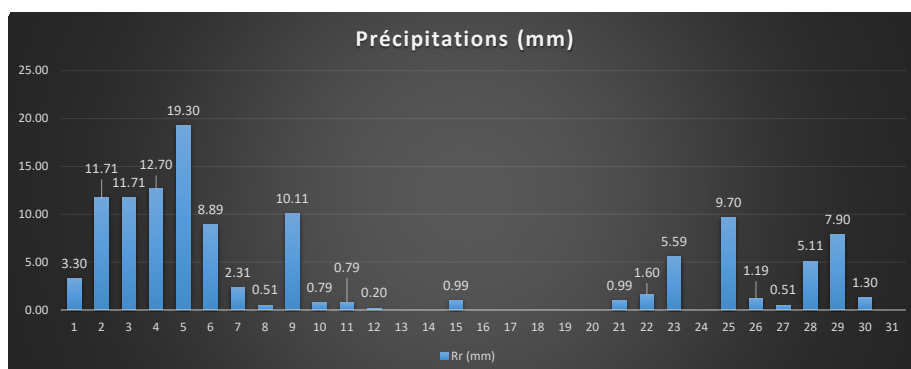

Date	Tn	Tx	Tm	Amplit.	Hum.	Vent max	Vent moy	Pn	Px	Rr
JJ/MM/AA	(°C)	(°C)	(°C)	(°C)	(%)	(km/h)	(km/h)	(hPa)	(hPa)	(mm)
01/10/20	7.7	15.6	11.6	56.0	97	17.6	1.8	1003	1012	3.30
02/10/20	7.0	13.0	10.4	56.0	80	10.4	1.0	989	1003	11.71
03/10/20	9.2	12.8	10.3	75.0	97	19.1	3.3	989	996	11.71
04/10/20	8.4	14.7	10.2	66.0	93	19.1	5.7	989	1002	12.70
05/10/20	9.1	11.5	10.2	57.0	97	19.4	5.1	1002	1007	19.30
06/10/20	9.9	14.0	11.5	49.0	96	20.5	6.5	1005	1009	8.89
07/10/20	8.9	15.5	11.3	57.0	94	17.3	4.8	1008	1022	2.31
08/10/20	9.9	16.3	12.9	55.0	94	18.0	5.6	1020	1023	0.51
09/10/20	9.0	14.6	12.9	53.0	97	18.0	3.9	1020	1022	10.11
10/10/20	5.2	13.3	9.2	62.0	90	13.0	1.8	1021	1025	0.79
11/10/20	5.0	13.2	8.3	60.0	90	9.4	1.7	1021	1023	0.79
12/10/20	4.3	11.7	7.6	58.0	96	12.2	2.9	1019	1024	0.20
13/10/20	4.5	10.8	7.5	65.0	94	9.4	0.8	1012	1019	0.00
14/10/20	2.9	11.6	7.6	58.0	89	11.5	1.4	1014	1017	0.00
15/10/20	6.4	9.0	7.8	53.0	95	12.2	2.0	1016	1020	0.99
16/10/20	7.7	10.0	8.7	54.0	93	8.6	1.2	1020	1022	0.00
17/10/20	5.4	12.7	7.8	65.0	90	8.6	0.7	1020	1023	0.00
18/10/20	4.1	10.9	7.0	72.0	94	8.3	1.3	1022	1025	0.00
19/10/20	5.2	14.2	8.6	78.0	89	9.0	1.2	1018	1025	0.00
20/10/20	3.8	14.8	9.4	50.0	96	8.6	0.9	1011	1017	0.00
21/10/20	9.3	22.2	15.1	39.0	78	25.6	4.3	1008	1014	0.99
22/10/20	12.5	20.8	16.2	42.0	85	16.2	3.7	1014	1017	1.60
23/10/20	12.6	15.7	13.9	53.0	98	11.2	2.5	1013	1017	5.59
24/10/20	10.1	15.0	12.8	54.0	91	18.0	5.1	1014	1019	0.00
25/10/20	9.4	13.6	11.2	59.0	92	13.3	2.9	1005	1014	9.70
26/10/20	6.3	12.4	9.1	60.0	92	18.0	3.6	1004	1009	1.19
27/10/20	6.9	11.5	9.5	61.0	89	21.2	5.4	1008	1012	0.51
28/10/20	10.0	13.5	11.6	85.0	88	21.2	6.1	1009	1015	5.11
29/10/20	8.0	12.0	10.4	82.0	96	23.0	4.9	1014	1023	7.90
30/10/20	11.0	13.8	12.4	91.0	95	17.3	3.9	1022	1028	1.30
31/10/20	7.2	17.5	12.1	10.3	88	14.4	2.2	1019	1027	0.00
Moy - Cumul	7.6	13.8	10.5	59.2	92	15.1	3.2	1011	1017	117.20