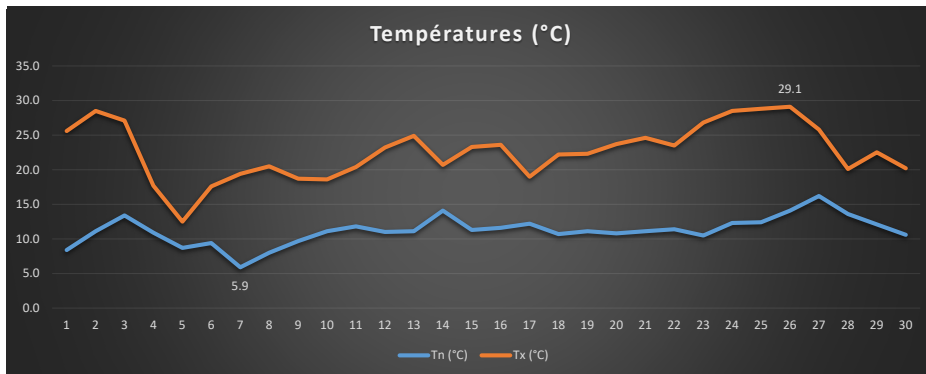

Date	Tn	Tx	Tm	Amplit.	Hum.	Vent max	Vent moy	Pn	Px	Rr
JJ/MM/AA	(°C)	(°C)	(°C)	(°C)	(%)	(km/h)	(km/h)	(hPa)	(hPa)	(mm)
01/06/20	8.4	25.6	17.3	17.2	61	20.1	4.2	1019	1022	0.00
02/06/20	11.1	28.5	19.1	17.4	60	12.2	2.7	1013	1021	0.00
03/06/20	13.4	27.1	19.4	13.7	64	13.4	2.2	1003	1014	0.00
04/06/20	10.9	17.7	14.2	6.8	94	9.0	0.7	999	1003	9.65
05/06/20	8.7	12.5	10.6	3.8	94	20.6	4.2	999	1004	11.18
06/06/20	9.4	17.6	12.4	8.2	83	19.5	4.4	1002	1007	4.32
07/06/20	5.9	19.4	12.2	13.5	75	15.1	2.9	1006	1015	0.00
08/06/20	8.0	20.5	13.4	12.5	82	14.8	2.0	1014	1017	2.54
09/06/20	9.7	18.7	13.4	9.0	90	10.4	1.2	1016	1018	1.80
10/06/20	11.1	18.6	14.9	7.5	85	7.6	0.6	1014	1018	4.06
11/06/20	11.8	20.4	15.3	8.6	85	13.7	1.6	1009	1014	2.59
12/06/20	11.0	23.2	16.0	12.2	89	19.8	1.8	1006	1012	21.79
13/06/20	11.1	24.9	16.5	13.8	90	10.1	1.3	1011	1016	5.00
14/06/20	14.1	20.7	17.3	6.6	82	13.0	2.4	1015	1019	0.00
15/06/20	11.3	23.3	16.9	12.0	82	15.4	3.3	1019	1020	0.00
16/06/20	11.6	23.6	16.6	12.0	85	11.9	2.4	1015	1020	0.76
17/06/20	12.2	19.0	14.3	6.8	97	16.3	2.6	1013	1016	20.32
18/06/20	10.7	22.2	15.6	11.5	86	15.4	2.9	1014	1017	1.52
19/06/20	11.1	22.3	16.3	11.2	80	15.8	3.2	1017	1022	0.25
20/06/20	10.8	23.7	16.5	12.9	80	9.3	2.5	1021	1024	0.00
21/06/20	11.1	24.6	18.5	13.5	75	15.8	2.9	1022	1024	0.00
22/06/20	11.4	23.5	16.2	12.1	79	14.3	2.9	1024	1028	0.00
23/06/20	10.5	26.8	19.3	16.3	68	14.3	2.7	1023	1027	0.00
24/06/20	12.3	28.5	20.7	16.2	61	17.2	3.5	1020	1024	0.00
25/06/20	12.4	28.8	21.2	16.4	62	20.1	2.9	1016	1022	0.00
26/06/20	14.1	29.1	19.7	15.0	85	24.8	1.9	1013	1017	3.56
27/06/20	16.2	25.8	20.2	9.6	86	22.0	3.9	1013	1016	9.65
28/06/20	13.6	20.1	17.6	6.5	79	18.7	4.9	1015	1019	0.00
29/06/20	12.1	22.5	17.1	10.4	74	18.3	4.8	1015	1018	0.00
30/06/20	10.6	20.2	15.7	9.6	76	16.9	3.8	1014	1016	0.00
Moy - Cumul	11.2	22.6	16.5	11.4	80	15.5	2.8	1013	1018	98.99