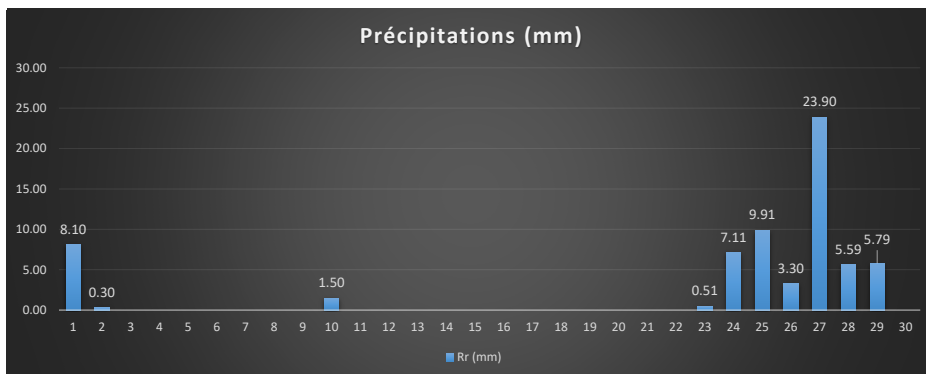

Date	Tn	Tx	Tm	Amplit.	Hum.	Vent max	Vent moy	Pn	Px	Rr
JJ/MM/AA	(°C)	(°C)	(°C)	(°C)	(%)	(km/h)	(km/h)	(hPa)	(hPa)	(mm)
01/09/20	12.4	20.0	14.7	7.6	88	11.2	1.2	1017	1020	8.10
02/09/20	10.3	22.6	14.6	12.3	85	7.9	1.4	1018	1022	0.30
03/09/20	10.7	23.8	16.8	13.1	70	14.8	3.1	1021	1024	0.00
04/09/20	16.4	29.2	21.5	12.8	56	17.3	3.3	1021	1026	0.00
05/09/20	10.3	21.4	16.5	11.1	78	12.2	2.0	1018	1022	0.00
06/09/20	7.9	21.0	12.8	13.1	77	11.2	2.5	1020	1023	0.00
07/09/20	7.9	23.1	14.7	15.2	66	9.7	2.0	1023	1028	0.00
08/09/20	9.3	26.6	16.9	17.3	63	10.4	2.7	1026	1030	0.00
09/09/20	12.2	25.4	18.1	13.2	78	11.9	2.5	1022	1027	0.00
10/09/20	14.0	22.6	17.6	8.6	89	10.4	1.7	1020	1024	1.50
11/09/20	10.2	26.3	17.1	16.1	76	8.6	2.0	1018	1020	0.00
12/09/20	11.9	27.4	18.5	15.5	69	12.2	2.2	1019	1026	0.00
13/09/20	10.3	29.0	17.7	18.7	68	7.9	2.3	1025	1029	0.00
14/09/20	11.9	31.5	20.1	19.6	61	11.2	1.9	1023	1027	0.00
15/09/20	14.7	33.3	21.9	18.6	65	8.6	2.2	1020	1024	0.00
16/09/20	16.0	31.6	22.0	15.6	63	9.4	2.2	1019	1024	0.00
17/09/20	15.1	25.0	19.0	9.9	69	16.2	3.6	1023	1026	0.00
18/09/20	10.5	25.7	18.0	15.2	63	18.4	3.5	1020	1024	0.00
19/09/20	11.5	23.9	17.6	12.4	73	6.8	0.8	1016	1021	0.00
20/09/20	11.6	25.5	17.1	13.9	64	7.9	1.9	1016	1018	0.00
21/09/20	9.2	26.7	16.5	17.5	63	9.0	2.1	1015	1018	0.00
22/09/20	10.5	26.8	17.9	16.3	62	11.2	2.1	1010	1016	0.00
23/09/20	14.2	23.1	17.7	8.9	71	18.4	4.3	1006	1011	0.51
24/09/20	9.8	19.8	14.8	10.0	87	17.6	3.6	1001	1010	7.11
25/09/20	7.1	13.4	9.4	6.3	94	18.7	4.9	1000	1005	9.91
26/09/20	7.1	10.0	8.3	2.9	92	21.2	5.5	1002	1005	3.30
27/09/20	8.0	11.2	9.3	3.2	99	15.5	2.8	997	1010	23.90
28/09/20	5.0	10.7	8.6	5.7	97	10.8	1.2	1010	1016	5.59
29/09/20	9.9	15.4	12.3	5.5	98	16.9	3.4	1015	1020	5.79
30/09/20	10.8	19.6	14.1	8.8	97	6.8	1.0	1012	1020	0.00
Moy - Cumul	10.9	23.1	16.1	12.2	76	12.3	2.5	1016	1021	66.01