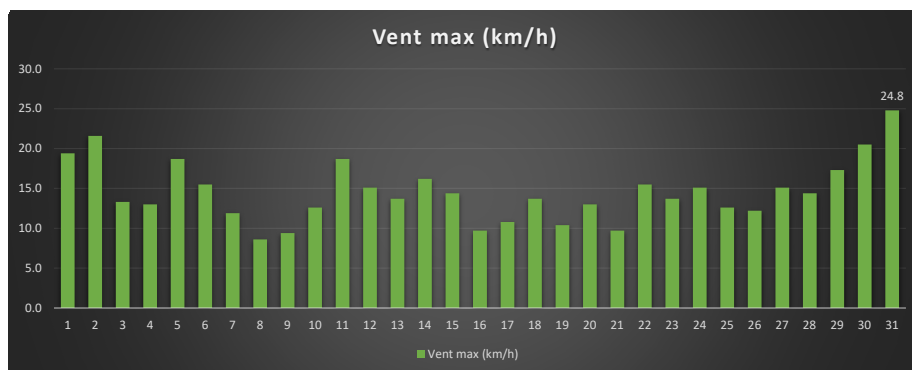

Date	Tn	Tx	Tm	Amplit.	Hum.	Vent max	Vent moy	Pn	Px	Rr
JJ/MM/AA	(°C)	(°C)	(°C)	(°C)	(%)	(km/h)	(km/h)	(hPa)	(hPa)	(mm)
01/05/20	6.6	13.5	9.4	6.9	92	19.4	4.9	1005	1009	13.49
02/05/20	4.5	14.1	8.5	9.6	83	21.6	3.1	1008	1018	9.09
03/05/20	3.1	17.7	10.1	14.6	79	13.3	1.9	1017	1020	0.30
04/05/20	10.8	19.7	15.7	8.9	71	13.0	2.4	1017	1020	0.00
05/05/20	7.1	16.8	11.1	9.7	72	18.7	3.4	1018	1022	0.00
06/05/20	3.3	17.3	11.0	14.0	56	15.5	2.7	1022	1026	0.00
07/05/20	3.6	23.2	12.6	19.6	57	11.9	2.6	1021	1026	0.00
08/05/20	7.1	24.5	15.7	17.4	60	8.6	2.0	1016	1021	0.00
09/05/20	11.6	20.0	14.1	8.4	92	9.4	1.0	1011	1017	14.50
10/05/20	11.9	23.3	16.6	11.4	89	12.6	1.1	1005	1011	5.79
11/05/20	2.4	16.2	7.0	13.8	98	18.7	3.1	1004	1017	23.90
12/05/20	-0.3	13.6	6.6	13.9	75	15.1	2.2	1015	1021	0.30
13/05/20	2.1	15.2	9.1	13.1	69	13.7	2.0	1010	1016	0.00
14/05/20	5.2	15.1	10.0	9.9	64	16.2	3.0	1013	1018	0.00
15/05/20	7.8	18.3	13.9	10.5	51	14.4	2.0	1016	1023	0.00
16/05/20	3.6	20.3	11.9	16.7	62	9.7	1.6	1021	1025	0.00
17/05/20	6.7	20.0	12.9	13.3	60	10.8	2.1	1022	1026	0.00
18/05/20	7.0	22.9	15.3	15.9	65	13.7	2.6	1024	1026	0.00
19/05/20	9.4	25.9	17.6	16.5	56	10.4	2.0	1021	1025	0.00
20/05/20	12.0	26.0	18.8	14.0	69	13.0	1.7	1021	1024	0.00
21/05/20	11.0	27.4	18.8	16.4	74	9.7	1.8	1021	1024	0.00
22/05/20	15.2	25.4	20.6	10.2	73	15.5	3.5	1021	1024	0.00
23/05/20	7.8	17.5	12.1	9.7	89	13.7	1.6	1023	1031	12.19
24/05/20	6.0	17.3	11.5	11.3	83	15.1	2.3	1031	1034	0.00
25/05/20	8.7	20.2	14.4	11.5	78	12.6	2.2	1033	1035	0.00
26/05/20	8.1	22.8	15.3	14.7	72	12.2	2.4	1033	1036	0.00
27/05/20	7.7	24.1	16.0	16.4	65	15.1	2.7	1031	1035	0.00
28/05/20	11.0	22.4	17.0	11.4	61	14.4	2.3	1028	1032	0.00
29/05/20	6.6	21.8	14.9	15.2	55	17.3	3.7	1023	1029	0.00
30/05/20	7.5	21.9	15.4	14.4	54	20.5	3.8	1020	1024	0.00
31/05/20	6.6	20.6	14.6	14.0	58	24.8	3.4	1020	1022	0.00
Moy - Cumul	7.2	20.2	13.5	13.0	70	14.5	2.5	1019	1024	79.56