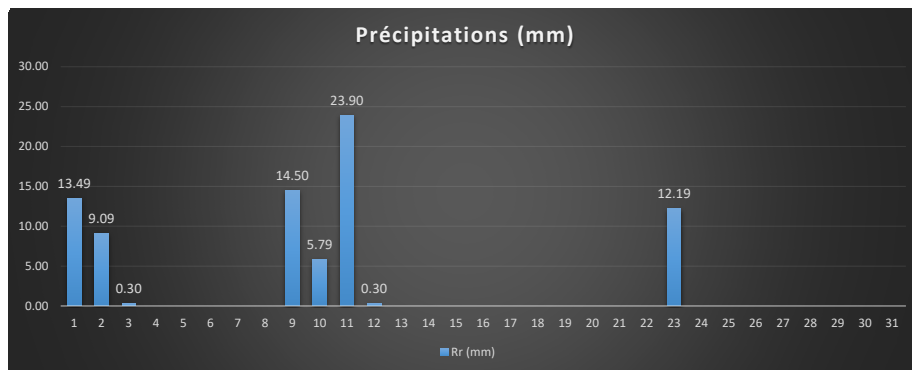

Date	Tn	Tx	Tm	Amplit.	Hum.	Vent max	Vent moy	Pn	Px	Rr
JJ/MM/AA	(°C)	(°C)	(°C)	(°C)	(%)	(km/h)	(km/h)	(hPa)	(hPa)	(mm)
01/05/20	6.6	13.5	9.4	6.9	92	19.4	4.9	1005	1009	13.49
02/05/20	4.5	14.1	8.5	9.6	83	21.6	3.1	1008	1018	9.09
03/05/20	3.1	17.7	10.1	14.6	79	13.3	1.9	1017	1020	0.30
04/05/20	10.8	19.7	15.7	8.9	71	13.0	2.4	1017	1020	0.00
05/05/20	7.1	16.8	11.1	9.7	72	18.7	3.4	1018	1022	0.00
06/05/20	3.3	17.3	11.0	14.0	56	15.5	2.7	1022	1026	0.00
07/05/20	3.6	23.2	12.6	19.6	57	11.9	2.6	1021	1026	0.00
08/05/20	7.1	24.5	15.7	17.4	60	8.6	2.0	1016	1021	0.00
09/05/20	11.6	20.0	14.1	8.4	92	9.4	1.0	1011	1017	14.50
10/05/20	11.9	23.3	16.6	11.4	89	12.6	1.1	1005	1011	5.79
11/05/20	2.4	16.2	7.0	13.8	98	18.7	3.1	1004	1017	23.90
12/05/20	-0.3	13.6	6.6	13.9	75	15.1	2.2	1015	1021	0.30
13/05/20	2.1	15.2	9.1	13.1	69	13.7	2.0	1010	1016	0.00
14/05/20	5.2	15.1	10.0	9.9	64	16.2	3.0	1013	1018	0.00
15/05/20	7.8	18.3	13.9	10.5	51	14.4	2.0	1016	1023	0.00
16/05/20	3.6	20.3	11.9	16.7	62	9.7	1.6	1021	1025	0.00
17/05/20	6.7	20.0	12.9	13.3	60	10.8	2.1	1022	1026	0.00
18/05/20	7.0	22.9	15.3	15.9	65	13.7	2.6	1024	1026	0.00
19/05/20	9.4	25.9	17.6	16.5	56	10.4	2.0	1021	1025	0.00
20/05/20	12.0	26.0	18.8	14.0	69	13.0	1.7	1021	1024	0.00
21/05/20	11.0	27.4	18.8	16.4	74	9.7	1.8	1021	1024	0.00
22/05/20	15.2	25.4	20.6	10.2	73	15.5	3.5	1021	1024	0.00
23/05/20	7.8	17.5	12.1	9.7	89	13.7	1.6	1023	1031	12.19
24/05/20	6.0	17.3	11.5	11.3	83	15.1	2.3	1031	1034	0.00
25/05/20	8.7	20.2	14.4	11.5	78	12.6	2.2	1033	1035	0.00
26/05/20	8.1	22.8	15.3	14.7	72	12.2	2.4	1033	1036	0.00
27/05/20	7.7	24.1	16.0	16.4	65	15.1	2.7	1031	1035	0.00
28/05/20	11.0	22.4	17.0	11.4	61	14.4	2.3	1028	1032	0.00
29/05/20	6.6	21.8	14.9	15.2	55	17.3	3.7	1023	1029	0.00
30/05/20	7.5	21.9	15.4	14.4	54	20.5	3.8	1020	1024	0.00
31/05/20	6.6	20.6	14.6	14.0	58	24.8	3.4	1020	1022	0.00
Moy - Cumul	7.2	20.2	13.5	13.0	70	14.5	2.5	1019	1024	79.56