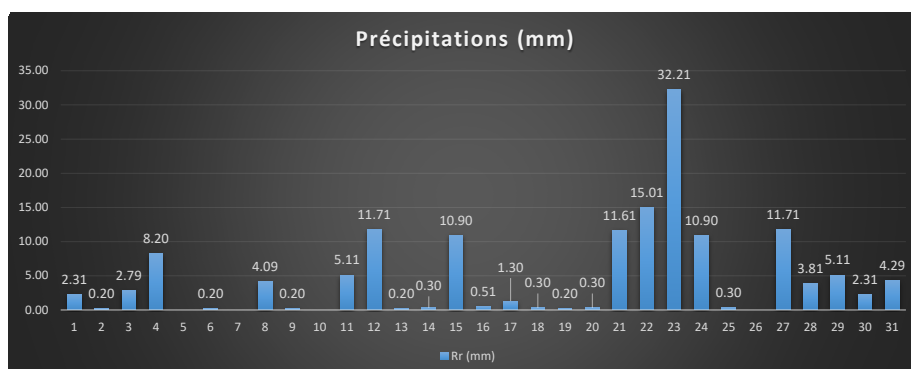

Date	Tn	Tx	Tm	Amplit.	Hum.	Vent max	Vent moy	Pn	Px	Rr
JJ/MM/AA	(°C)	(°C)	(°C)	(°C)	(%)	(km/h)	(km/h)	(hPa)	(hPa)	(mm)
01/12/20	0.2	5.9	3.1	56.0	99	14.4	3.1	1017	1022	2.31
02/12/20	1.0	3.5	1.8	56.0	99	8.3	1.1	1015	1020	0.20
03/12/20	1.0	4.2	2.7	75.0	98	15.1	3.6	990	1015	2.79
04/12/20	1.0	6.3	4.2	66.0	98	28.1	4.0	987	994	8.20
05/12/20	-0.4	5.2	2.2	57.0	96	13.7	1.3	994	1005	0.00
06/12/20	-0.4	4.0	1.5	49.0	99	7.9	1.0	1003	1005	0.20
07/12/20	-0.9	3.9	1.8	57.0	97	11.9	2.0	1003	1005	0.00
08/12/20	-1.0	2.0	0.8	55.0	99	10.4	0.7	1004	1011	4.09
09/12/20	-0.6	1.7	0.6	53.0	99	11.9	1.2	1011	1016	0.20
10/12/20	-2.3	2.1	0.2	62.0	96	15.1	1.4	1009	1014	0.00
11/12/20	-2.5	5.8	2.5	60.0	99	9.4	1.5	997	1009	5.11
12/12/20	5.6	8.3	7.1	58.0	99	11.2	2.4	996	1011	11.71
13/12/20	2.8	6.8	5.1	65.0	98	13.3	2.1	1011	1018	0.20
14/12/20	3.2	9.1	6.1	58.0	91	10.4	1.0	1013	1016	0.30
15/12/20	4.9	10.0	7.9	53.0	99	24.5	2.3	1013	1020	10.90
16/12/20	5.3	10.0	7.7	54.0	99	9.0	0.9	1019	1021	0.51
17/12/20	5.8	9.7	8.0	65.0	96	15.8	3.1	1020	1029	1.30
18/12/20	-0.6	7.6	3.5	72.0	99	5.4	0.9	1023	1029	0.30
19/12/20	4.5	12.6	9.0	78.0	92	24.8	2.8	1020	1023	0.20
20/12/20	5.7	10.2	8.4	50.0	98	14.4	2.5	1022	1028	0.30
21/12/20	6.1	10.5	7.5	39.0	98	16.9	3.9	1019	1028	11.61
22/12/20	10.5	13.1	12.1	42.0	99	19.4	6.9	1019	1023	15.01
23/12/20	8.5	12.9	11.4	53.0	98	20.2	5.1	1015	1022	32.21
24/12/20	1.9	8.5	5.2	54.0	96	18.7	3.9	1012	1022	10.90
25/12/20	-1.0	4.2	1.7	59.0	93	15.1	1.3	1022	1030	0.30
26/12/20	-1.0	2.1	0.7	60.0	96	14.4	4.5	1020	1031	0.00
27/12/20	0.8	3.4	2.0	61.0	94	31.0	10.4	984	1020	11.71
28/12/20	-0.1	3.7	2.1	85.0	98	23.8	3.6	982	985	3.81
29/12/20	0.8	3.6	2.3	82.0	98	15.5	3.7	983	1002	5.11
30/12/20	1.9	4.1	2.7	91.0	99	11.2	2.5	1002	1012	2.31
31/12/20	0.9	3.5	1.9	2.6	98	15.5	3.8	1005	1011	4.29
Moy - Cumul	2.0	6.4	4.3	59.0	97	15.4	2.9	1007	1016	146.08