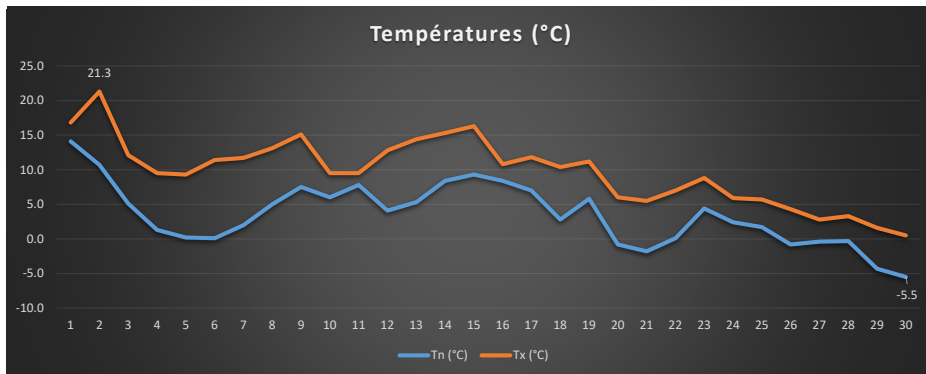

Date	Tn	Tx	Tm	Amplit.	Hum.	Vent max	Vent moy	Pn	Px	Rr
JJ/MM/AA	(°C)	(°C)	(°C)	(°C)	(%)	(km/h)	(km/h)	(hPa)	(hPa)	(mm)
01/09/20	14.1	16.8	15.7	2.7	90	16.6	5.6	1018	1073	3.00
02/09/20	10.7	21.3	17.2	10.6	85	23.0	6.6	1071	1079	3.00
03/09/20	5.1	12.1	8.9	7.0	93	14.4	2.4	1078	1085	2.01
04/09/20	1.3	9.5	3.9	8.2	95	9.4	1.6	1085	1093	0.79
05/09/20	0.2	9.3	3.4	9.1	95	8.6	0.9	1091	1095	0.30
06/09/20	0.1	11.4	4.9	11.3	88	17.3	1.5	1084	1091	0.30
07/09/20	2.0	11.7	5.9	9.7	96	7.2	1.1	1080	1084	0.00
08/09/20	5.0	13.1	8.9	8.1	96	5.4	1.1	1080	1082	0.00
09/09/20	7.5	15.1	10.4	7.6	96	5.8	1.2	1080	1081	0.20
10/09/20	6.0	9.5	8.2	3.5	99	4.0	0.7	1081	1085	1.30
11/09/20	7.8	9.5	9.1	1.7	99	6.5	0.3	1078	1085	0.51
12/09/20	4.1	12.8	8.3	8.7	96	13.3	2.4	1075	1079	1.50
13/09/20	5.3	14.4	9.6	9.1	95	14.0	1.5	1075	1078	0.20
14/09/20	8.4	15.3	11.7	6.9	92	10.4	1.9	1073	1077	0.20
15/09/20	9.3	16.3	12.4	7.0	89	19.8	4.1	1064	1073	4.60
16/09/20	8.4	10.8	9.5	2.4	92	20.9	6.0	1067	1082	0.00
17/09/20	7.0	11.8	9.6	4.8	94	16.2	3.0	1082	1086	0.00
18/09/20	2.8	10.4	6.7	7.6	97	9.4	2.0	1078	1085	0.20
19/09/20	5.8	11.2	8.1	5.4	97	16.9	3.4	1077	1088	5.89
20/09/20	-0.8	6.0	2.0	6.8	98	9.7	2.8	1088	1093	0.20
21/09/20	-1.8	5.5	0.6	7.3	96	5.4	1.5	1001	1093	0.30
22/09/20	0.1	7.0	4.2	6.9	90	8.6	1.9	1029	1033	0.00
23/09/20	4.4	8.8	6.5	4.4	93	9.7	1.4	1030	1032	0.00
24/09/20	2.4	5.9	3.7	3.5	99	10.4	1.4	1022	1031	0.00
25/09/20	1.7	5.7	3.2	4.0	99	6.5	1.1	1020	1023	0.20
26/09/20	-0.8	4.3	1.5	5.1	99	3.6	0.8	1022	1025	0.30
27/09/20	-0.4	2.8	1.1	3.2	99	5.4	0.4	1020	1023	0.00
28/09/20	-0.3	3.3	1.2	3.6	99	13.3	1.9	1020	1023	0.20
29/09/20	-4.3	1.6	-0.5	5.9	95	17.6	4.0	1022	1028	0.00
30/09/20	-5.5	0.5	-2.6	6.0	98	13.3	2.5	1021	1030	0.30
Moy - Cumul	3.5	9.8	6.4	6.3	95	11.4	2.2	1057	1067	25.50