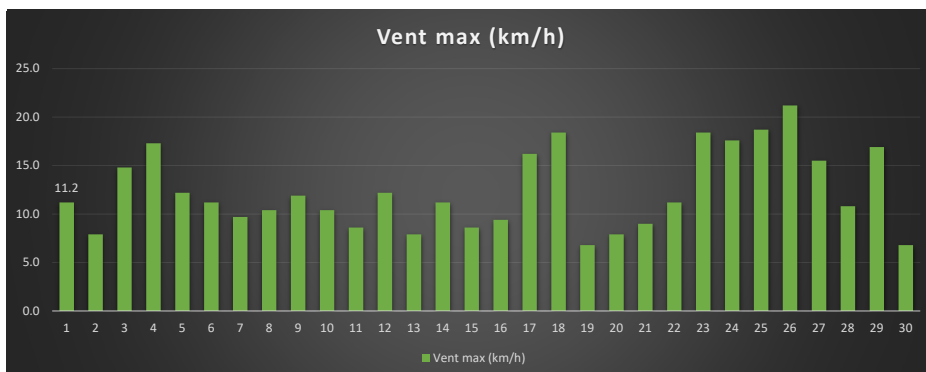

Date	Tn	Tx	Tm	Amplit.	Hum.	Vent max	Vent moy	Pn	Px	Rr
JJ/MM/AA	(°C)	(°C)	(°C)	(°C)	(%)	(km/h)	(km/h)	(hPa)	(hPa)	(mm)
01/09/20	12.4	20.0	14.7	7.6	88	11.2	1.2	1017	1020	8.10
02/09/20	10.3	22.6	14.6	12.3	85	7.9	1.4	1018	1022	0.30
03/09/20	10.7	23.8	16.8	13.1	70	14.8	3.1	1021	1024	0.00
04/09/20	16.4	29.2	21.5	12.8	56	17.3	3.3	1021	1026	0.00
05/09/20	10.3	21.4	16.5	11.1	78	12.2	2.0	1018	1022	0.00
06/09/20	7.9	21.0	12.8	13.1	77	11.2	2.5	1020	1023	0.00
07/09/20	7.9	23.1	14.7	15.2	66	9.7	2.0	1023	1028	0.00
08/09/20	9.3	26.6	16.9	17.3	63	10.4	2.7	1026	1030	0.00
09/09/20	12.2	25.4	18.1	13.2	78	11.9	2.5	1022	1027	0.00
10/09/20	14.0	22.6	17.6	8.6	89	10.4	1.7	1020	1024	1.50
11/09/20	10.2	26.3	17.1	16.1	76	8.6	2.0	1018	1020	0.00
12/09/20	11.9	27.4	18.5	15.5	69	12.2	2.2	1019	1026	0.00
13/09/20	10.3	29.0	17.7	18.7	68	7.9	2.3	1025	1029	0.00
14/09/20	11.9	31.5	20.1	19.6	61	11.2	1.9	1023	1027	0.00
15/09/20	14.7	33.3	21.9	18.6	65	8.6	2.2	1020	1024	0.00
16/09/20	16.0	31.6	22.0	15.6	63	9.4	2.2	1019	1024	0.00
17/09/20	15.1	25.0	19.0	9.9	69	16.2	3.6	1023	1026	0.00
18/09/20	10.5	25.7	18.0	15.2	63	18.4	3.5	1020	1024	0.00
19/09/20	11.5	23.9	17.6	12.4	73	6.8	0.8	1016	1021	0.00
20/09/20	11.6	25.5	17.1	13.9	64	7.9	1.9	1016	1018	0.00
21/09/20	9.2	26.7	16.5	17.5	63	9.0	2.1	1015	1018	0.00
22/09/20	10.5	26.8	17.9	16.3	62	11.2	2.1	1010	1016	0.00
23/09/20	14.2	23.1	17.7	8.9	71	18.4	4.3	1006	1011	0.51
24/09/20	9.8	19.8	14.8	10.0	87	17.6	3.6	1001	1010	7.11
25/09/20	7.1	13.4	9.4	6.3	94	18.7	4.9	1000	1005	9.91
26/09/20	7.1	10.0	8.3	2.9	92	21.2	5.5	1002	1005	3.30
27/09/20	8.0	11.2	9.3	3.2	99	15.5	2.8	997	1010	23.90
28/09/20	5.0	10.7	8.6	5.7	97	10.8	1.2	1010	1016	5.59
29/09/20	9.9	15.4	12.3	5.5	98	16.9	3.4	1015	1020	5.79
30/09/20	10.8	19.6	14.1	8.8	97	6.8	1.0	1012	1020	0.00
Moy - Cumul	10.9	23.1	16.1	12.2	76	12.3	2.5	1016	1021	66.01