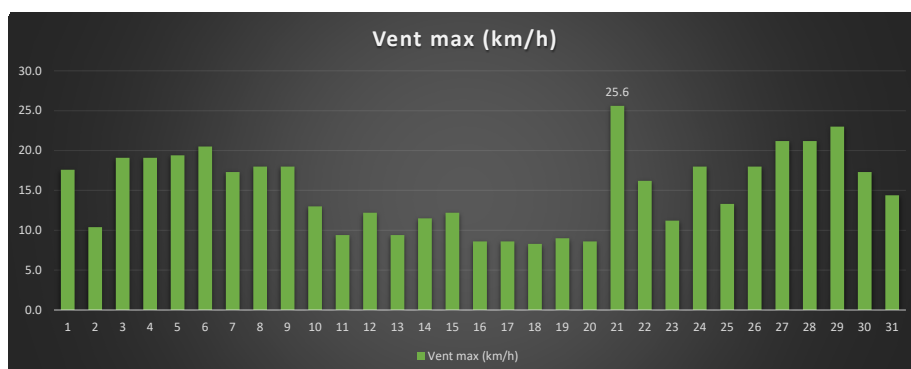

Date	Tn	Tx	Tm	Amplit.	Hum.	Vent max	Vent moy	Pn	Px	Rr
JJ/MM/AA	(°C)	(°C)	(°C)	(°C)	(%)	(km/h)	(km/h)	(hPa)	(hPa)	(mm)
01/10/20	7.7	15.6	11.6	56.0	97	17.6	1.8	1003	1012	3.30
02/10/20	7.0	13.0	10.4	56.0	80	10.4	1.0	989	1003	11.71
03/10/20	9.2	12.8	10.3	75.0	97	19.1	3.3	989	996	11.71
04/10/20	8.4	14.7	10.2	66.0	93	19.1	5.7	989	1002	12.70
05/10/20	9.1	11.5	10.2	57.0	97	19.4	5.1	1002	1007	19.30
06/10/20	9.9	14.0	11.5	49.0	96	20.5	6.5	1005	1009	8.89
07/10/20	8.9	15.5	11.3	57.0	94	17.3	4.8	1008	1022	2.31
08/10/20	9.9	16.3	12.9	55.0	94	18.0	5.6	1020	1023	0.51
09/10/20	9.0	14.6	12.9	53.0	97	18.0	3.9	1020	1022	10.11
10/10/20	5.2	13.3	9.2	62.0	90	13.0	1.8	1021	1025	0.79
11/10/20	5.0	13.2	8.3	60.0	90	9.4	1.7	1021	1023	0.79
12/10/20	4.3	11.7	7.6	58.0	96	12.2	2.9	1019	1024	0.20
13/10/20	4.5	10.8	7.5	65.0	94	9.4	0.8	1012	1019	0.00
14/10/20	2.9	11.6	7.6	58.0	89	11.5	1.4	1014	1017	0.00
15/10/20	6.4	9.0	7.8	53.0	95	12.2	2.0	1016	1020	0.99
16/10/20	7.7	10.0	8.7	54.0	93	8.6	1.2	1020	1022	0.00
17/10/20	5.4	12.7	7.8	65.0	90	8.6	0.7	1020	1023	0.00
18/10/20	4.1	10.9	7.0	72.0	94	8.3	1.3	1022	1025	0.00
19/10/20	5.2	14.2	8.6	78.0	89	9.0	1.2	1018	1025	0.00
20/10/20	3.8	14.8	9.4	50.0	96	8.6	0.9	1011	1017	0.00
21/10/20	9.3	22.2	15.1	39.0	78	25.6	4.3	1008	1014	0.99
22/10/20	12.5	20.8	16.2	42.0	85	16.2	3.7	1014	1017	1.60
23/10/20	12.6	15.7	13.9	53.0	98	11.2	2.5	1013	1017	5.59
24/10/20	10.1	15.0	12.8	54.0	91	18.0	5.1	1014	1019	0.00
25/10/20	9.4	13.6	11.2	59.0	92	13.3	2.9	1005	1014	9.70
26/10/20	6.3	12.4	9.1	60.0	92	18.0	3.6	1004	1009	1.19
27/10/20	6.9	11.5	9.5	61.0	89	21.2	5.4	1008	1012	0.51
28/10/20	10.0	13.5	11.6	85.0	88	21.2	6.1	1009	1015	5.11
29/10/20	8.0	12.0	10.4	82.0	96	23.0	4.9	1014	1023	7.90
30/10/20	11.0	13.8	12.4	91.0	95	17.3	3.9	1022	1028	1.30
31/10/20	7.2	17.5	12.1	10.3	88	14.4	2.2	1019	1027	0.00
Moy - Cumul	7.6	13.8	10.5	59.2	92	15.1	3.2	1011	1017	117.20