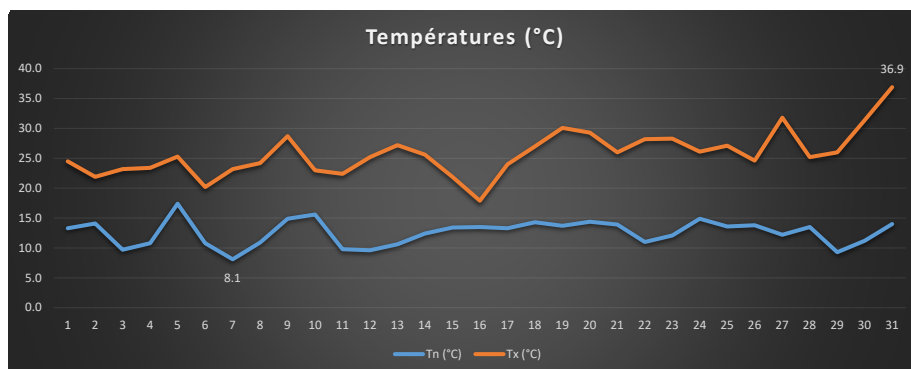

Date	Tn	Tx	Tm	Amplit.	Hum.	Vent max	Vent moy	Pn	Px	Rr
JJ/MM/AA	(°C)	(°C)	(°C)	(°C)	(%)	(km/h)	(km/h)	(hPa)	(hPa)	(mm)
01/07/20	13.3	24.5	18.8	56.0	80	22.0	4.3	1011	1014	0.00
02/07/20	14.1	21.9	18.4	56.0	77	22.0	3.7	1013	1019	0.00
03/07/20	9.7	23.2	16.4	75.0	73	14.0	2.9	1018	1022	0.00
04/07/20	10.8	23.4	18.1	66.0	69	20.6	5.3	1019	1022	0.00
05/07/20	17.4	25.3	20.0	57.0	83	18.7	6.0	1016	1020	0.76
06/07/20	10.8	20.2	15.5	49.0	71	14.8	2.9	1016	1024	0.00
07/07/20	8.1	23.2	15.5	57.0	66	11.9	2.3	1020	1024	0.00
08/07/20	10.9	24.2	17.5	55.0	71	18.7	3.1	1018	1021	0.00
09/07/20	14.9	28.7	19.7	53.0	79	22.7	3.9	1014	1020	0.00
10/07/20	15.6	23.0	19.1	62.0	71	13.7	2.3	1015	1021	0.00
11/07/20	9.8	22.4	16.2	60.0	66	9.7	1.7	1021	1027	0.00
12/07/20	9.6	25.2	17.4	58.0	61	15.4	1.9	1025	1028	0.00
13/07/20	10.6	27.2	18.4	65.0	58	14.3	2.1	1020	1026	0.00
14/07/20	12.4	25.6	18.3	58.0	66	19.5	2.1	1016	1020	0.25
15/07/20	13.4	21.9	16.4	53.0	84	10.5	1.3	1015	1019	1.78
16/07/20	13.5	17.9	14.9	54.0	94	12.2	1.9	1019	1022	1.02
17/07/20	13.3	24.0	17.4	65.0	82	10.8	1.5	1021	1023	0.00
18/07/20	14.3	27.0	19.8	72.0	72	9.3	1.4	1019	1023	0.00
19/07/20	13.7	30.1	21.7	78.0	60	12.2	2.3	1016	1020	0.00
20/07/20	14.4	29.3	21.0	50.0	62	11.9	2.1	1017	1022	0.00
21/07/20	13.9	26.0	19.3	39.0	52	11.9	2.0	1022	1025	0.00
22/07/20	11.0	28.2	19.3	42.0	51	10.8	1.6	1019	1025	0.00
23/07/20	12.1	28.3	20.1	53.0	53	10.8	1.7	970	1021	0.00
24/07/20	14.9	26.1	19.5	54.0	65	14.8	3.1	1014	1017	0.00
25/07/20	13.6	27.1	20.1	59.0	72	14.3	3.0	1012	1017	0.00
26/07/20	13.8	24.6	18.8	60.0	79	16.3	3.5	1011	1019	4.06
27/07/20	12.2	31.8	22.0	61.0	61	21.6	3.9	1012	1020	0.00
28/07/20	13.5	25.2	20.3	85.0	65	20.1	3.0	1012	1021	0.00
29/07/20	9.3	26.0	17.9	82.0	61	11.6	3.3	1020	1023	0.00
30/07/20	11.2	31.4	20.7	91.0	54	10.8	2.3	1019	1023	0.00
31/07/20	14.0	36.9	24.8	22.9	46	11.9	2.5	1015	1020	0.00
Moy - Cumul	12.6	25.8	18.8	59.6	68	14.8	2.7	1015	1022	7.87